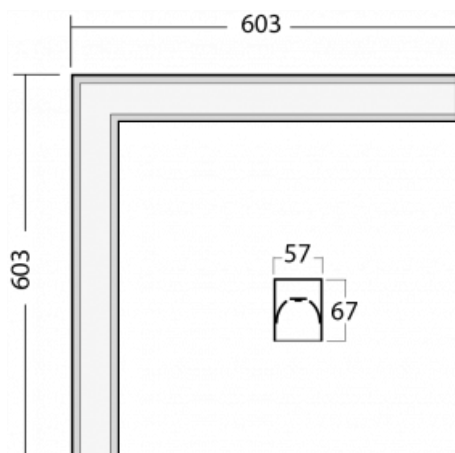

Technický výkres

Typ montáže	Vestavné, Přisazené, Nástěnné, Závěsné, Lištové
Typ vyzařování	Přímé
Tvar svítidla	Rohové
Barva svítidla	Stříbrná
Materiál	Hliník
Životnost	L90/B50 50 000 hodin
Záruka	60 měsíců
Popis svítidla	Svítidlo vestavné/přisazené/nástěnné/závěsné/lištové
Rozměry	603 mm × 603 mm × 67 mm
Hmotnost	3.6 kg
Světelný zdroj	LED MODUL
Druh optiky	Opálový difusor
Světelný tok*	3270 lm ± 10 %
Teplota chromatičnosti	4000 K studená bílá
Měrný výkon	132 lm/W
MacAdam zdroje	2
Index podání barev	80
UGR max. X=4H Y=8H, ρ=70,50,20	26.3
Příkon svítidla	24.8 W ± 10 %
Zapojení svítidla	Předřadník nestmívatelný
Elektrické napětí	220-240V
Frekvence	50/60Hz

 **CE** IP 40

Křivka

Ke stažení[Montážní návod](#)[Fotografie](#)

Příslušenství

00-00300, N
lankový závěs 2000mm
-1 ks

00-00301, N
lankový závěs 4000mm
-1 ks

00-00302, N
lankový závěs 6000mm
-1 ks

00-00350, K
Kabel 3x0,75 1000mm

00-00352, K
Kabel 3x0,75 2000mm

00-00358, K
Kabel 3x0,75 4000mm

00-00360, K
Kabel 3x0,75 6000mm

00-00363, K
kabel 5x1,5 2000mm

00-00364, K
kabel 5x1,5 4000mm

00-00365, K
kabel 5x1,5 6000mm

00-00370, S
kalíšek stropní
80x80x32mm

04-21307, S
závěsný modul pro
lištová svítidla; l =
2242mm