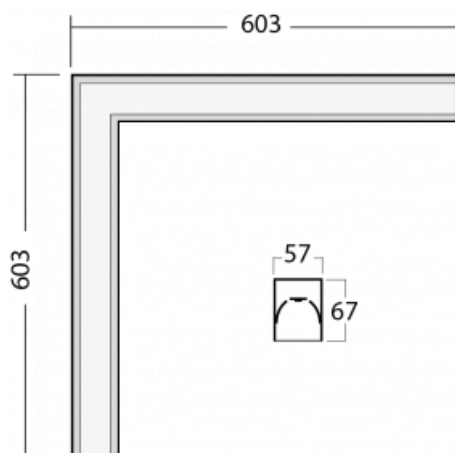

## Technický výkres

Typ montáže	Vestavné, Přisazené, Nástěnné, Závěsné, Lištové
Typ vyzařování	Přímé
Tvar svítidla	Rohové
Barva svítidla	Stříbrná
Materiál	Hliník
Životnost	L90/B50 50 000 hodin
Záruka	5 let
Popis svítidla	Svítidlo vestavné/přisazené/nástěnné/závěsné/lištové
Rozměry	603 mm × 603 mm × 67 mm
Hmotnost	3.6 kg
Světelný zdroj	LED MODUL
Druh optiky	Opálový difusor
Světelný tok*	3270 lm
Teplota chromatičnosti	4000 K studená bílá
Měrný výkon	132 lm/W
MacAdam zdroje	2
Index podání barev	80
UGR max. X=4H Y=8H, ρ=70,50,20	26.3
Příkon svítidla*	24.8 W
Zapojení svítidla	ON/OFF
Elektrické napětí	220-240V
Frekvence	50/60Hz

**04-21307, S**  
závěsný modul pro  
lišťová svítidla; l =  
2242mm