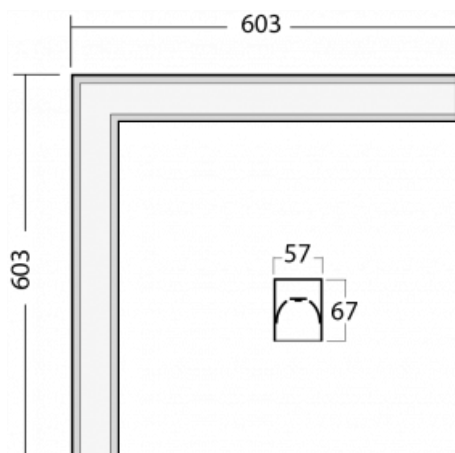

Technický výkres

Typ montáže	Vestavné, Přisazené, Nástěnné, Závěsné, Lištové
Typ vyzařování	Přímé
Tvar svítidla	Rohové
Barva svítidla	Černá
Materiál	Hliník
Životnost	L90/B50 50 000 hodin
Záruka	60 měsíců
Popis svítidla	Svítidlo vestavné/přisazené/nástěnné/závěsné/lištové
Rozměry	603 mm × 603 mm × 67 mm
Hmotnost	3.6 kg
Světelný zdroj	LED MODUL
Druh optiky	Opálový difusor
Světelný tok*	3270 lm ± 10 %
Teplota chromatičnosti	4000 K studená bílá
Měrný výkon	132 lm/W
MacAdam zdroje	2
Index podání barev	80
UGR max. X=4H Y=8H, ρ=70,50,20	26.3
Příkon svítidla	24.8 W ± 10 %
Zapojení svítidla	Předřadník nestmívatelný
Elektrické napětí	220-240V
Frekvence	50/60Hz

 **CE** IP 40

Křivka

Ke stažení[Montážní návod](#)[Fotografie](#)

Příslušenství

00-00300, N
lankový závěs 2000mm
-1 ks

00-00301, N
lankový závěs 4000mm
-1 ks

00-00302, N
lankový závěs 6000mm
-1 ks

00-00350, K
Kabel 3x0,75 1000mm

00-00352, K
Kabel 3x0,75 2000mm

00-00358, K
Kabel 3x0,75 4000mm

00-00360, K
Kabel 3x0,75 6000mm

00-00363, K
kabel 5x1,5 2000mm

00-00364, K
kabel 5x1,5 4000mm

00-00365, K
kabel 5x1,5 6000mm

00-00370, B
kalíšek stropní
80x80x32mm

04-21307, B
závěsný modul pro
lištová svítidla; l =
2242mm