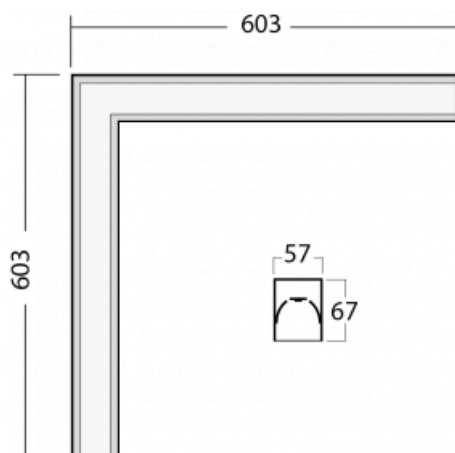

Technický výkres

Typ montáže	Vestavné, Přisazené, Nástěnné, Závěsné, Lištové
Typ vyzařování	Přímé
Tvar svítidla	Rohové
Barva svítidla	Černá
Materiál	Hliník
Životnost	L90/B50 50 000 hodin
Záruka	5 let
Popis svítidla	Svítidlo vestavné/přisazené/nástěnné/závěsné/lištové
Rozměry	603 mm × 603 mm × 67 mm
Hmotnost	3.1 kg
Světelný zdroj	LED MODUL
Druh optiky	Opálový difusor
Světelný tok*	3110 lm
Teplota chromatičnosti	3000 K teplá bílá
Měrný výkon	125 lm/W
MacAdam zdroje	2
Index podání barev	80
UGR max. X=4H Y=8H, ρ=70,50,20	28.6
Příkon svítidla*	24.8 W
Zapojení svítidla	ON/OFF
Elektrické napětí	220-240V
Frekvence	50/60Hz

⊕ CE IP 40

*±10 %

Křivka

Ke stažení[Montážní návod](#)[Fotografie](#)

Příslušenství

00-00300, N
lankový závěs 2000mm
-1 ks

00-00301, N
lankový závěs 4000mm
-1 ks

00-00302, N
lankový závěs 6000mm
-1 ks

00-00350, K
Kabel 3x0,75 1000mm

00-00352, K
Kabel 3x0,75 2000mm

00-00358, K
Kabel 3x0,75 4000mm

00-00360, K
Kabel 3x0,75 6000mm

00-00363, K
kabel 5x1,5 2000mm

00-00364, K
kabel 5x1,5 4000mm

00-00365, K
kabel 5x1,5 6000mm

04-21303, B
závěsný modul pro
lištová svítidla; l =
1122mm

04-21307, B
závěsný modul pro
lištová svítidla; l =
2242mm