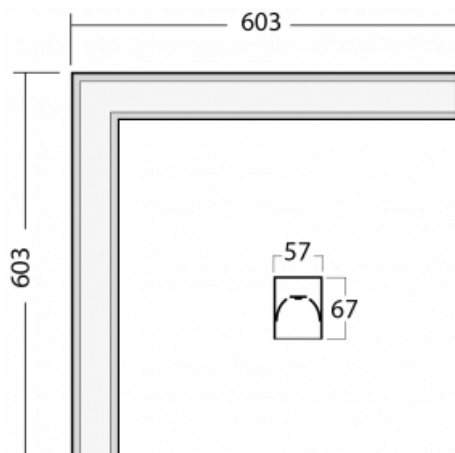

Technický výkres

Typ montáže	Vestavné, Přisazené, Nástěnné, Závěsné, Lištové
Typ vyzařování	Přímé
Tvar svítidla	Rohové
Barva svítidla	Černá
Materiál	Hliník
Životnost	L90/B50 50 000 hodin
Záruka	60 měsíců
Popis svítidla	Svítidlo vestavné/přisazené/nástěnné/závěsné/lištové
Rozměry	603 mm × 603 mm × 67 mm
Hmotnost	3.1 kg
Světelný zdroj	LED MODUL
Druh optiky	Opálový difusor
Světelný tok	3110 lm ± 10 %
Teplota chromatičnosti	3000 K teplá bílá
Měrný výkon	125 lm/W
MacAdam zdroje	2
Index podání barev	80
UGR max. X=4H Y=8H, ρ=70,50,20	28.6
Příkon svítidla	24.8 W ± 10 %
Zapojení svítidla	Předřadník nestmívatelný
Elektrické napětí	220-240V
Frekvence	50/60Hz

⊕ CE IP 40

Křivka

Ke stažení[Montážní návod](#)[Fotografie](#)

Příslušenství

00-00300, N
lankový závěs 2000mm
-1 ks

00-00301, N
lankový závěs 4000mm
-1 ks

00-00302, N
lankový závěs 6000mm
-1 ks

00-00350, K
Kabel 3x0,75 1000mm

00-00352, K
Kabel 3x0,75 2000mm

00-00358, K
Kabel 3x0,75 4000mm

00-00360, K
Kabel 3x0,75 6000mm

00-00363, K
kabel 5x1,5 2000mm

00-00364, K
kabel 5x1,5 4000mm

00-00365, K
kabel 5x1,5 6000mm

00-00370, B
kalíšek stropní
80x80x32mm

04-21307, B
závěsný modul pro
lištová svítidla; l =
2242mm