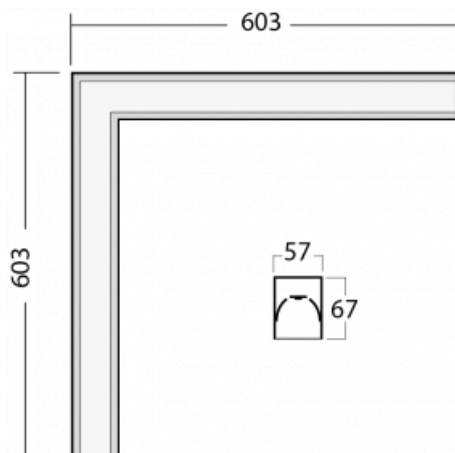

Technický výkres

Typ montáže	Vestavné, Přisazené, Nástěnné, Závěsné, Lištové
Typ vyzařování	Přímé
Tvar svítidla	Rohové
Barva svítidla	Stříbrná
Materiál	Hliník
Životnost	L90/B50 50 000 hodin
Záruka	5 let
Popis svítidla	Svítidlo vestavné/přisazené/nástěnné/závěsné/lištové
Rozměry	603 mm × 603 mm × 67 mm
Světelný zdroj	LED MODUL
Druh optiky	Opálový difusor
Světelný tok*	3270 lm
Teplota chromatičnosti	4000 K studená bílá
Měrný výkon	132 lm/W
MacAdam zdroje	2
Index podání barev	80
UGR max. X=4H Y=8H, ρ=70,50,20	26.3
Příkon svítidla*	24.8 W
Zapojení svítidla	DALI
Elektrické napětí	220-240V
Frekvence	50/60Hz

 **CE IP 40**

*±10 %

Křivka

Ke stažení[Montážní návod](#)[Fotografie](#)

Příslušenství

00-00300, N
lankový závěs 2000mm
-1 ks

00-00301, N
lankový závěs 4000mm
-1 ks

00-00302, N
lankový závěs 6000mm
-1 ks

00-00354, K
Kabel 5x0,75 1000mm

00-00355, K
Kabel 5x0,75 2000mm

00-00356, K
kabel 5x0,75 4000mm

00-00357, K
kabel 5x0,75 6000mm

00-00363, K
kabel 5x1,5 2000mm

00-00364, K
kabel 5x1,5 4000mm

00-00365, K
kabel 5x1,5 6000mm