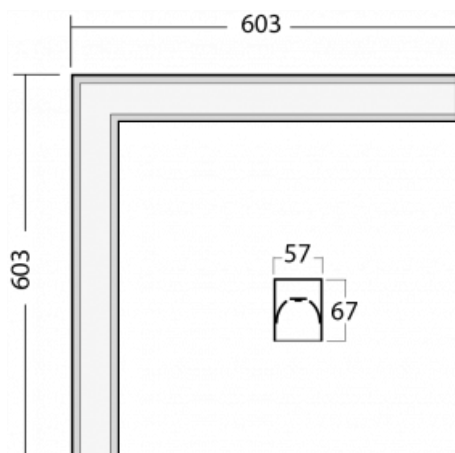

Technický výkres

Typ montáže	Vestavné, Přisazené, Nástěnné, Závěsné, Lištové
Typ vyzařování	Přímé
Tvar svítidla	Rohové
Barva svítidla	Bílá
Materiál	Hliník
Životnost	L90/B50 50 000 hodin
Záruka	60 měsíců
Popis svítidla	Svítidlo vestavné/přisazené/nástěnné/závěsné/lištové
Rozměry	603 mm × 603 mm × 67 mm
Hmotnost	3.2 kg
Světelný zdroj	LED MODUL
Druh optiky	Opálový difusor
Světelný tok*	3110 lm ± 10 %
Teplota chromatičnosti	3000 K teplá bílá
Měrný výkon	125 lm/W
MacAdam zdroje	2
Index podání barev	80
UGR max. X=4H Y=8H, ρ=70,50,20	28.6
Příkon svítidla	24.8 W ± 10 %
Zapojení svítidla	Stmívatelné DALI
Elektrické napětí	220-240V
Frekvence	50/60Hz

00-00355, K
Kabel 5x0,75 2000mm

00-00356, K
kabel 5x0,75 4000mm

00-00357, K
kabel 5x0,75 6000mm

00-00363, K
kabel 5x1,5 2000mm

00-00364, K
kabel 5x1,5 4000mm

00-00365, K
kabel 5x1,5 6000mm

00-00366, K
kabel 7x0,75 2000mm