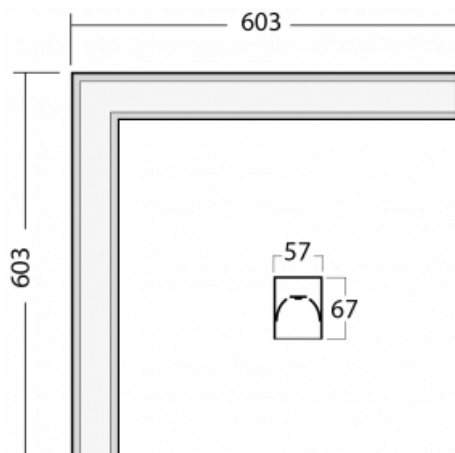

Technický výkres

Typ montáže	Vestavné, Přisazené, Nástěnné, Závěsné, Lištové
Typ vyzařování	Přímé
Tvar svítidla	Rohové
Barva svítidla	Stříbrná
Materiál	Hliník
Životnost	L90/B50 50 000 hodin
Záruka	5 let
Popis svítidla	Svítidlo vestavné/přisazené/nástěnné/závěsné/lištové
Rozměry	603 mm × 603 mm × 67 mm
Hmotnost	3.2 kg
Světelný zdroj	LED MODUL
Druh optiky	Opálový difusor
Světelný tok	2030 lm ± 10 %
Teplota chromatičnosti	3000 K teplá bílá
Měrný výkon	122 lm/W
MacAdam zdroje	2
Index podání barev	80
UGR max. X=4H Y=8H, ρ=70,50,20	27.1
Příkon svítidla	16.6 W ± 10 %
Zapojení svítidla	Stmívatelné DALI nebo tlačítkem
Elektrické napětí	220-240V
Frekvence	50/60Hz

 **CE** IP 40

Křivka

Ke stažení[Montážní návod](#)[Fotografie](#)

Příslušenství

00-00300, N
lankový závěs 2000mm
-1 ks

00-00301, N
lankový závěs 4000mm
-1 ks

00-00302, N
lankový závěs 6000mm
-1 ks

00-00354, K
Kabel 5x0,75 1000mm

00-00355, K
Kabel 5x0,75 2000mm

00-00356, K
kabel 5x0,75 4000mm

00-00357, K
kabel 5x0,75 6000mm

00-00363, K
kabel 5x1,5 2000mm

00-00364, K
kabel 5x1,5 4000mm

00-00365, K
kabel 5x1,5 6000mm

00-00366, K
kabel 7x0,75 2000mm