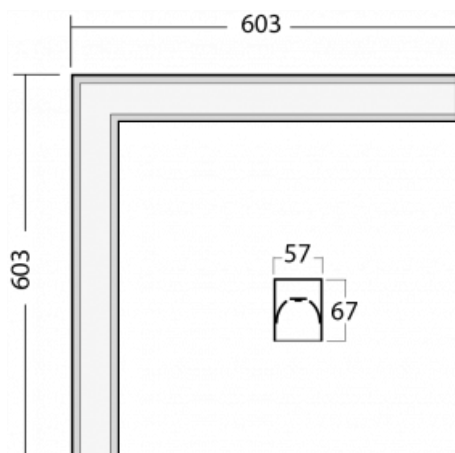

## Technický výkres

Typ montáže	Vestavné, Přisazené, Nástěnné, Závěsné, Lištové
Typ vyzařování	Přímé
Tvar svítidla	Rohové
Barva svítidla	Černá
Materiál	Hliník
Životnost	L90/B50 50 000 hodin
Záruka	5 let
Popis svítidla	Svítidlo vestavné/přisazené/nástěnné/závěsné/lištové
Rozměry	603 mm × 603 mm × 67 mm
Hmotnost	3.2 kg
Světelný zdroj	LED MODUL
Druh optiky	Opálový difusor
Světelný tok*	2030 lm
Teplota chromatičnosti	3000 K teplá bílá
Měrný výkon	122 lm/W
MacAdam zdroje	2
Index podání barev	80
UGR max. X=4H Y=8H, ρ=70,50,20	27.1
Příkon svítidla*	16.6 W
Zapojení svítidla	Další druhy stmívání
Elektrické napětí	220-240V
Frekvence	50/60Hz