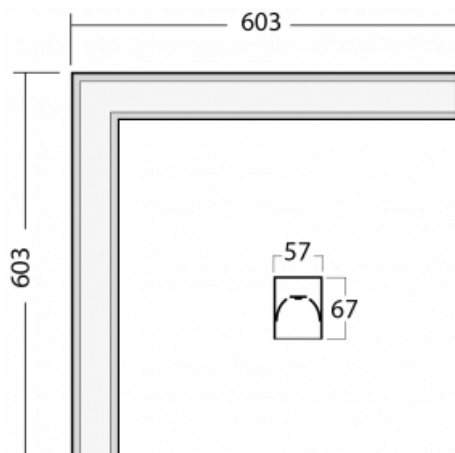

Technický výkres

Typ montáže	Vestavné, Přisazené, Nástěnné, Závěsné, Lištové
Typ vyzařování	Přímé
Tvar svítidla	Rohové
Barva svítidla	Černá
Materiál	Hliník
Životnost	L90/B50 50 000 hodin
Záruka	5 let
Popis svítidla	Svítidlo vestavné/přisazené/nástěnné/závěsné/lištové
Rozměry	603 mm × 603 mm × 67 mm
Hmotnost	3.3 kg
Světelný zdroj	LED MODUL
Druh optiky	Opálový difusor
Světelný tok*	2130 lm
Teplota chromatičnosti	4000 K studená bílá
Měrný výkon	128 lm/W
MacAdam zdroje	2
Index podání barev	80
UGR max. X=4H Y=8H, ρ=70,50,20	24.8
Příkon svítidla*	16.6 W
Zapojení svítidla	ON/OFF
Elektrické napětí	220-240V
Frekvence	50/60Hz

⊕ CE IP 40

*±10 %

Křivka

Ke stažení[Montážní návod](#)[Fotografie](#)

Příslušenství

00-00300, N
lankový závěs 2000mm
-1 ks

00-00301, N
lankový závěs 4000mm
-1 ks

00-00302, N
lankový závěs 6000mm
-1 ks

00-00350, K
Kabel 3x0,75 1000mm

00-00352, K
Kabel 3x0,75 2000mm

00-00358, K
Kabel 3x0,75 4000mm

00-00360, K
Kabel 3x0,75 6000mm

00-00363, K
kabel 5x1,5 2000mm

00-00364, K
kabel 5x1,5 4000mm

00-00365, K
kabel 5x1,5 6000mm

04-21303, B
závěsný modul pro
lišťová svítidla; l =
1122mm

04-21307, B
závěsný modul pro
lišťová svítidla; l =
2242mm