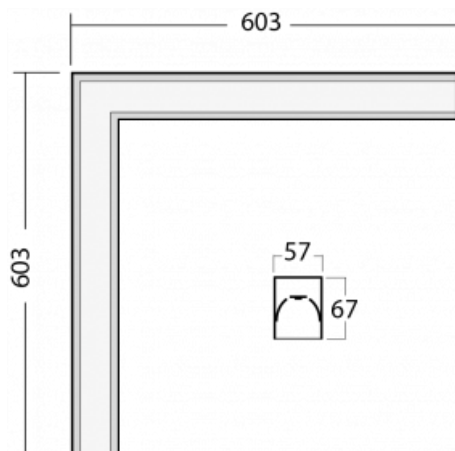

## Technický výkres

Typ montáže	Vestavné, Přisazené, Nástěnné, Závěsné, Lištové
Typ vyzařování	Přímé
Tvar svítidla	Rohové
Barva svítidla	Černá
Materiál	Hliník
Životnost	L90/B50 50 000 hodin
Záruka	60 měsíců
Popis svítidla	Svítidlo vestavné/přisazené/nástěnné/závěsné/lištové
Rozměry	603 mm × 603 mm × 67 mm
Hmotnost	3.3 kg
Světelný zdroj	LED MODUL
Druh optiky	Opálový difusor
Světelný tok*	2130 lm ± 10 %
Teplota chromatičnosti	4000 K studená bílá
Měrný výkon	128 lm/W
MacAdam zdroje	2
Index podání barev	80
UGR max. X=4H Y=8H, ρ=70,50,20	24.8
Příkon svítidla	16.6 W ± 10 %
Zapojení svítidla	Předřadník nestmívatelný
Elektrické napětí	220-240V
Frekvence	50/60Hz

**04-21307, B**  
závěsný modul pro  
lištová svítidla; l =  
2242mm