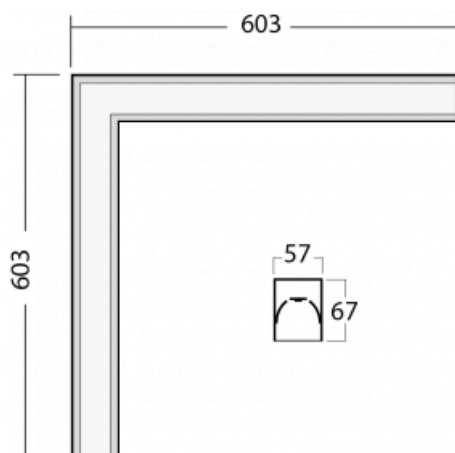

Technický výkres

Typ montáže	Vestavné, Přisazené, Nástěnné, Závěsné, Lištové
Typ vyzařování	Přímé
Tvar svítidla	Rohové
Barva svítidla	Stříbrná
Materiál	Hliník
Životnost	L90/B50 50 000 hodin
Záruka	60 měsíců
Popis svítidla	Svítidlo vestavné/přisazené/nástěnné/závěsné/lištové
Rozměry	603 mm × 603 mm × 67 mm
Hmotnost	3.4 kg
Světelný zdroj	LED MODUL
Druh optiky	Opálový difusor
Světelný tok	2030 lm ± 10 %
Teplota chromatičnosti	3000 K teplá bílá
Měrný výkon	122 lm/W
MacAdam zdroje	2
Index podání barev	80
UGR max. X=4H Y=8H, ρ=70,50,20	27.1
Příkon svítidla	16.6 W ± 10 %
Zapojení svítidla	Předřadník nestmívatelný
Elektrické napětí	220-240V
Frekvence	50/60Hz

00-00352, K
Kabel 3x0,75 2000mm

00-00358, K
Kabel 3x0,75 4000mm

00-00360, K
Kabel 3x0,75 6000mm

00-00363, K
kabel 5x1,5 2000mm

00-00364, K
kabel 5x1,5 4000mm

00-00365, K
kabel 5x1,5 6000mm

00-00370, S
kalíšek stropní
80x80x32mm

04-21307, S
závěsný modul pro
lištová svítidla; l =
2242mm