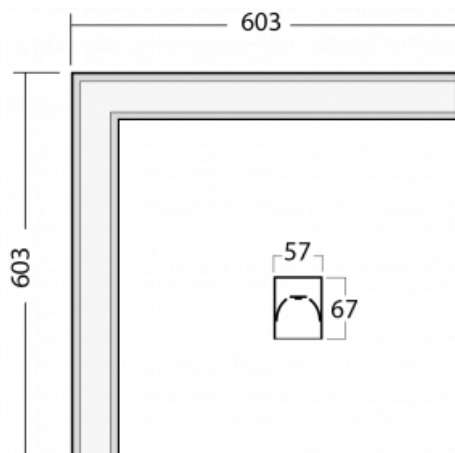

## Technický výkres

Typ montáže	Vestavné, Přisazené, Nástěnné, Závěsné, Lištové
Typ vyzařování	Přímé
Tvar svítidla	Rohové
Barva svítidla	Stříbrná
Materiál	Hliník
Životnost	L90/B50 50 000 hodin
Záruka	5 let
Popis svítidla	Svítidlo vestavné/přisazené/nástěnné/závěsné/lištové
Rozměry	603 mm × 603 mm × 67 mm
Hmotnost	3.4 kg
Světelný zdroj	LED MODUL
Druh optiky	Opálový difusor
Světelný tok*	2030 lm
Teplota chromatičnosti	3000 K teplá bílá
Měrný výkon	122 lm/W
MacAdam zdroje	2
Index podání barev	80
UGR max. X=4H Y=8H, ρ=70,50,20	27.1
Příkon svítidla*	16.6 W
Zapojení svítidla	ON/OFF
Elektrické napětí	220-240V
Frekvence	50/60Hz

**04-21307, S**  
závěsný modul pro  
lištová svítidla; l =  
2242mm