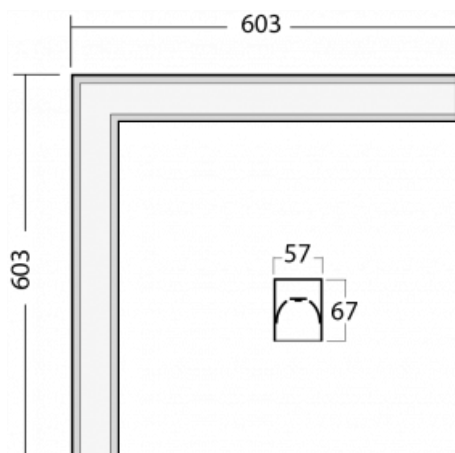

## Technický výkres

Typ montáže	Vestavné, Přisazené, Nástěnné, Závěsné, Lištové
Typ vyzařování	Přímé
Tvar svítidla	Rohové
Barva svítidla	Černá
Materiál	Hliník
Životnost	L90/B50 50 000 hodin
Záruka	60 měsíců
Popis svítidla	Svítidlo vestavné/přisazené/nástěnné/závěsné/lištové
Rozměry	603 mm × 603 mm × 67 mm
Hmotnost	3.4 kg
Světelný zdroj	LED MODUL
Druh optiky	Opálový difusor
Světelný tok*	2030 lm ± 10 %
Teplota chromatičnosti	3000 K teplá bílá
Měrný výkon	122 lm/W
MacAdam zdroje	2
Index podání barev	80
UGR max. X=4H Y=8H, ρ=70,50,20	27.1
Příkon svítidla	16.6 W ± 10 %
Zapojení svítidla	Předřadník nestmívatelný
Elektrické napětí	220-240V
Frekvence	50/60Hz