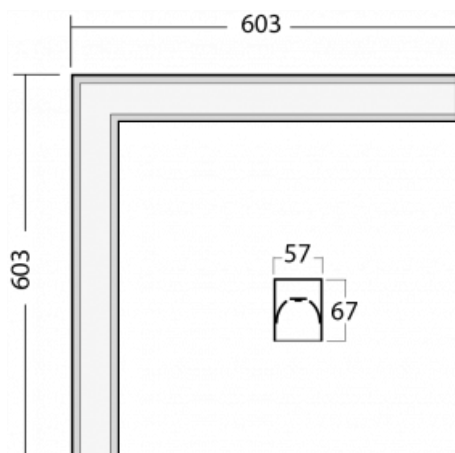

Technický výkres

Typ montáže	Vestavné, Přisazené, Nástěnné, Závěsné, Lištové
Typ vyzařování	Přímé
Tvar svítidla	Rohové
Barva svítidla	Stříbrná
Materiál	Hliník
Životnost	L90/B50 50 000 hodin
Záruka	60 měsíců
Popis svítidla	Svítidlo vestavné/přisazené/nástěnné/závěsné/lištové
Rozměry	603 mm × 603 mm × 67 mm
Světelný zdroj	LED MODUL
Druh optiky	Opálový difusor
Světelný tok*	2130 lm ± 10 %
Teplota chromatičnosti	4000 K studená bílá
Měrný výkon	128 lm/W
MacAdam zdroje	2
Index podání barev	80
UGR max. X=4H Y=8H, ρ=70,50,20	24.8
Příkon svítidla	16.6 W ± 10 %
Zapojení svítidla	Stmívatelné DALI
Elektrické napětí	220-240V
Frekvence	50/60Hz

 **CE** IP 40

Křivka

Ke stažení[Montážní návod](#)[Fotografie](#)

Příslušenství

00-00300, N
lankový závěs 2000mm
-1 ks

00-00301, N
lankový závěs 4000mm
-1 ks

00-00302, N
lankový závěs 6000mm
-1 ks

00-00354, K
Kabel 5x0,75 1000mm

00-00355, K
Kabel 5x0,75 2000mm

00-00356, K
kabel 5x0,75 4000mm

00-00357, K
kabel 5x0,75 6000mm

00-00363, K
kabel 5x1,5 2000mm

00-00364, K
kabel 5x1,5 4000mm

00-00365, K
kabel 5x1,5 6000mm

00-00366, K
kabel 7x0,75 2000mm