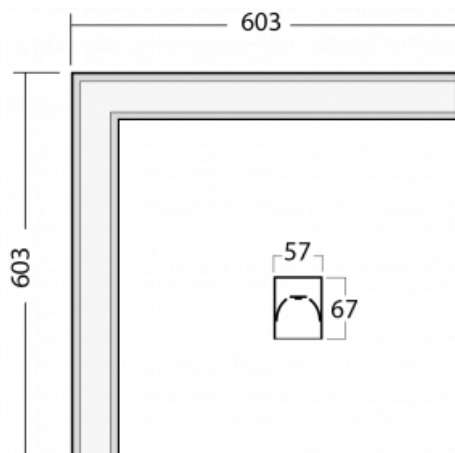

Technický výkres

Typ montáže	Vestavné, Přisazené, Nástěnné, Závěsné, Lištové
Typ vyzařování	Přímé
Tvar svítidla	Rohové
Barva svítidla	Černá
Materiál	Hliník
Životnost	L90/B50 50 000 hodin
Záruka	60 měsíců
Popis svítidla	Svítidlo vestavné/přisazené/nástěnné/závěsné/lištové
Rozměry	603 mm × 603 mm × 67 mm
Hmotnost	3.3 kg
Světelný zdroj	LED MODUL
Druh optiky	Opálový difusor
Světelný tok*	2130 lm ± 10 %
Teplota chromatičnosti	4000 K studená bílá
Měrný výkon	128 lm/W
MacAdam zdroje	2
Index podání barev	80
UGR max. X=4H Y=8H, ρ=70,50,20	24.8
Příkon svítidla	16.6 W ± 10 %
Zapojení svítidla	Stmívatelné DALI
Elektrické napětí	220-240V
Frekvence	50/60Hz

 **CE** IP 40

Křivka

Ke stažení

Montážní návod

Fotografie

Příslušenství

00-00300, N
lankový závěs 2000mm
-1 ks

00-00301, N
lankový závěs 4000mm
-1 ks