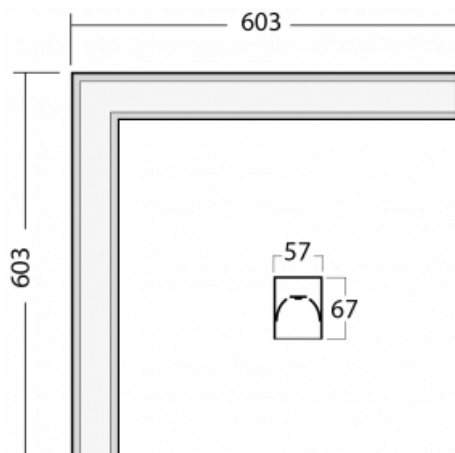

Technický výkres

Typ montáže	Vestavné, Přisazené, Nástěnné, Závěsné, Lištové
Typ vyzařování	Přímé
Tvar svítidla	Rohové
Barva svítidla	Černá
Materiál	Hliník
Životnost	L90/B50 50 000 hodin
Záruka	5 let
Popis svítidla	Svítidlo vestavné/přisazené/nástěnné/závěsné/lištové
Rozměry	603 mm × 603 mm × 67 mm
Hmotnost	3.3 kg
Světelný zdroj	LED MODUL
Druh optiky	Opálový difusor
Světelný tok*	2130 lm
Teplota chromatičnosti	4000 K studená bílá
Měrný výkon	128 lm/W
MacAdam zdroje	2
Index podání barev	80
UGR max. X=4H Y=8H, ρ=70,50,20	24.8
Příkon svítidla*	16.6 W
Zapojení svítidla	DALI
Elektrické napětí	220-240V
Frekvence	50/60Hz

⊕ CE IP 40

*±10 %

Křivka

Ke stažení[Montážní návod](#)[Fotografie](#)

Příslušenství

00-00300, N
lankový závěs 2000mm
-1 ks

00-00301, N
lankový závěs 4000mm
-1 ks

00-00302, N
lankový závěs 6000mm
-1 ks

00-00354, K
Kabel 5x0,75 1000mm

00-00355, K
Kabel 5x0,75 2000mm

00-00356, K
kabel 5x0,75 4000mm

00-00357, K
kabel 5x0,75 6000mm

00-00363, K
kabel 5x1,5 2000mm

00-00364, K
kabel 5x1,5 4000mm

00-00365, K
kabel 5x1,5 6000mm