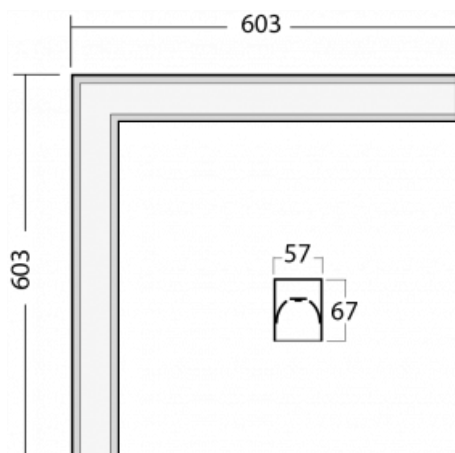

Technický výkres

Typ montáže	Vestavné, Přisazené, Nástěnné, Závěsné, Lištové
Typ vyzařování	Přímé
Tvar svítidla	Rohové
Barva svítidla	Bílá
Materiál	Hliník
Životnost	L90/B50 50 000 hodin
Záruka	60 měsíců
Popis svítidla	Svítidlo vestavné/přisazené/nástěnné/závěsné/lištové
Rozměry	603 mm × 603 mm × 67 mm
Světelný zdroj	LED MODUL
Druh optiky	Mikroprisma
Světelný tok*	2720 lm ± 10 %
Teplota chromatičnosti	4000 K studená bílá
Měrný výkon	110 lm/W
MacAdam zdroje	2
Index podání barev	80
UGR max. X=4H Y=8H, ρ=70,50,20	22.1
Příkon svítidla	24.8 W ± 10 %
Zapojení svítidla	Stmívatelné DALI nebo tlačítkem
Elektrické napětí	220-240V
Frekvence	50/60Hz

Křivka

Ke stažení

Montážní návod

Fotografie

Příslušenství

00-00300, N
lankový závěs 2000mm
-1 ks

00-00301, N
lankový závěs 4000mm
-1 ks

00-00302, N
lankový závěs 6000mm
-1 ks

00-00354, K
Kabel 5x0,75 1000mm

00-00355, K
Kabel 5x0,75 2000mm

00-00356, K
kabel 5x0,75 4000mm

00-00357, K
kabel 5x0,75 6000mm

00-00363, K
kabel 5x1,5 2000mm

00-00364, K
kabel 5x1,5 4000mm

00-00365, K
kabel 5x1,5 6000mm