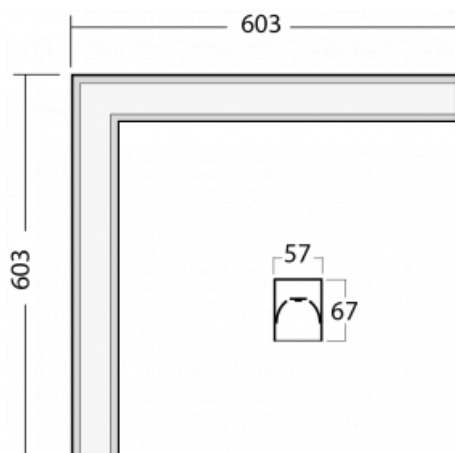

Technický výkres

Typ montáže	Vestavné, Přisazené, Nástěnné, Závěsné, Lištové
Typ vyzařování	Přímé
Tvar svítidla	Rohové
Barva svítidla	Stříbrná
Materiál	Hliník
Životnost	L90/B50 50 000 hodin
Záruka	5 let
Popis svítidla	Svítidlo vestavné/přisazené/nástěnné/závěsné/lištové
Rozměry	603 mm × 603 mm × 67 mm
Hmotnost	3.5 kg
Světelný zdroj	LED MODUL
Druh optiky	Mikroprisma
Světelný tok*	2590 lm
Teplota chromatičnosti	3000 K teplá bílá
Měrný výkon	104 lm/W
MacAdam zdroje	2
Index podání barev	80
UGR max. X=4H Y=8H, ρ=70,50,20	21.9
Příkon svítidla*	24.8 W
Zapojení svítidla	Další druhy stmívání
Elektrické napětí	220-240V
Frekvence	50/60Hz

⊕ CE IP 40

*±10 %

Křivka

Ke stažení[Montážní návod](#)[Fotografie](#)

Příslušenství

00-00300, N
lankový závěs 2000mm
-1 ks

00-00301, N
lankový závěs 4000mm
-1 ks

00-00302, N
lankový závěs 6000mm
-1 ks

00-00354, K
Kabel 5x0,75 1000mm

00-00355, K
Kabel 5x0,75 2000mm

00-00356, K
kabel 5x0,75 4000mm

00-00357, K
kabel 5x0,75 6000mm

00-00363, K
kabel 5x1,5 2000mm

00-00364, K
kabel 5x1,5 4000mm

00-00365, K
kabel 5x1,5 6000mm