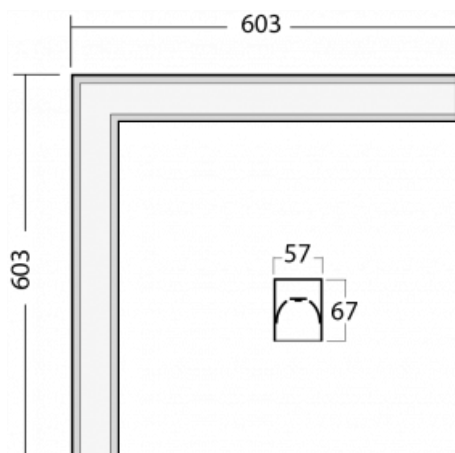

Technický výkres

Typ montáže	Vestavné, Přisazené, Nástěnné, Závěsné, Lištové
Typ vyzařování	Přímé
Tvar svítidla	Rohové
Barva svítidla	Bílá
Materiál	Hliník
Životnost	L90/B50 50 000 hodin
Záruka	5 let
Popis svítidla	Svítidlo vestavné/přisazené/nástěnné/závěsné/lištové
Rozměry	603 mm × 603 mm × 67 mm
Hmotnost	3.4 kg
Světelný zdroj	LED MODUL
Druh optiky	Mikroprisma
Světelný tok*	2720 lm
Teplota chromatičnosti	4000 K studená bílá
Měrný výkon	110 lm/W
MacAdam zdroje	2
Index podání barev	80
UGR max. X=4H Y=8H, ρ=70,50,20	22.1
Příkon svítidla*	24.8 W
Zapojení svítidla	ON/OFF
Elektrické napětí	220-240V
Frekvence	50/60Hz

⊕ CE IP 40

*±10 %

Ke stažení[Montážní návod](#)[Fotografie](#)

Příslušenství

00-00300, N
lankový závěs 2000mm
-1 ks

00-00301, N
lankový závěs 4000mm
-1 ks

00-00302, N
lankový závěs 6000mm
-1 ks

00-00350, K
Kabel 3x0,75 1000mm

00-00352, K
Kabel 3x0,75 2000mm

00-00358, K
Kabel 3x0,75 4000mm

00-00360, K
Kabel 3x0,75 6000mm

00-00363, K
kabel 5x1,5 2000mm

00-00364, K
kabel 5x1,5 4000mm

00-00365, K
kabel 5x1,5 6000mm

00-00370, W
kalíšek stropní
80x80x32mm

04-21307, W
závěsný modul pro
lištová svítidla; l =
2242mm