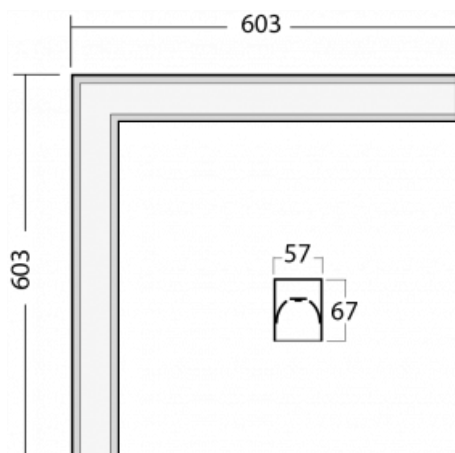

## Technický výkres

Typ montáže	Vestavné, Přisazené, Nástěnné, Závěsné, Lištové
Typ vyzařování	Přímé
Tvar svítidla	Rohové
Barva svítidla	Stříbrná
Materiál	Hliník
Životnost	L90/B50 50 000 hodin
Záruka	5 let
Popis svítidla	Svítidlo vestavné/přisazené/nástěnné/závěsné/lištové
Rozměry	603 mm × 603 mm × 67 mm
Hmotnost	3.4 kg
Světelný zdroj	LED MODUL
Druh optiky	Mikroprisma
Světelný tok*	2720 lm
Teplota chromatičnosti	4000 K studená bílá
Měrný výkon	110 lm/W
MacAdam zdroje	2
Index podání barev	80
UGR max. X=4H Y=8H, ρ=70,50,20	22.1
Příkon svítidla*	24.8 W
Zapojení svítidla	ON/OFF
Elektrické napětí	220-240V
Frekvence	50/60Hz

**04-21307, S**  
závěsný modul pro  
lištová svítidla; l =  
2242mm