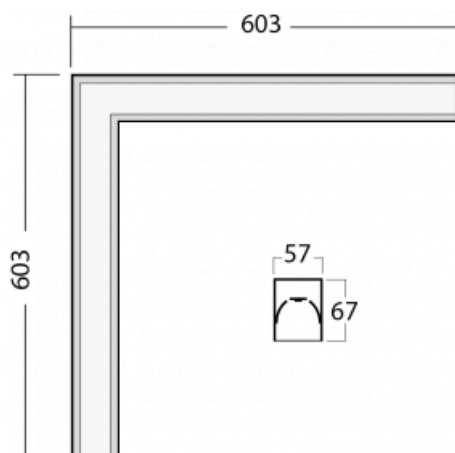

Technický výkres

Typ montáže	Vestavné, Přisazené, Nástěnné, Závěsné, Lištové
Typ vyzařování	Přímé
Tvar svítidla	Rohové
Barva svítidla	Stříbrná
Materiál	Hliník
Životnost	L90/B50 50 000 hodin
Záruka	5 let
Popis svítidla	Svítidlo vestavné/přisazené/nástěnné/závěsné/lištové
Rozměry	603 mm × 603 mm × 67 mm
Hmotnost	3.4 kg
Světelný zdroj	LED MODUL
Druh optiky	Mikroprisma
Světelný tok	2590 lm ± 10 %
Teplota chromatičnosti	3000 K teplá bílá
Měrný výkon	104 lm/W
MacAdam zdroje	2
Index podání barev	80
UGR max. X=4H Y=8H, ρ=70,50,20	21.9
Příkon svítidla	24.8 W ± 10 %
Zapojení svítidla	Předřadník nestmívatelný
Elektrické napětí	220-240V
Frekvence	50/60Hz

 **CE** IP 40

Křivka

Ke stažení[Montážní návod](#)[Fotografie](#)

Příslušenství

00-00300, N
lankový závěs 2000mm
-1 ks

00-00301, N
lankový závěs 4000mm
-1 ks

00-00302, N
lankový závěs 6000mm
-1 ks

00-00350, K
Kabel 3x0,75 1000mm

00-00352, K
Kabel 3x0,75 2000mm

00-00358, K
Kabel 3x0,75 4000mm

00-00360, K
Kabel 3x0,75 6000mm

00-00363, K
kabel 5x1,5 2000mm

00-00364, K
kabel 5x1,5 4000mm

00-00365, K
kabel 5x1,5 6000mm

00-00370, S
kalíšek stropní
80x80x32mm

04-21307, S
závěsný modul pro
lišťová svítidla; l =
2242mm