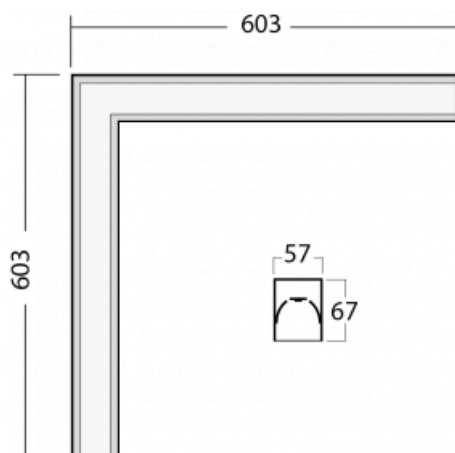

## Technický výkres

Typ montáže	Vestavné, Přisazené, Nástěnné, Závěsné, Lištové
Typ vyzařování	Přímé
Tvar svítidla	Rohové
Barva svítidla	Černá
Materiál	Hliník
Životnost	L90/B50 50 000 hodin
Záruka	5 let
Popis svítidla	Svítidlo vestavné/přisazené/nástěnné/závěsné/lištové
Rozměry	603 mm × 603 mm × 67 mm
Hmotnost	3.4 kg
Světelný zdroj	LED MODUL
Druh optiky	Mikroprisma
Světelný tok*	2590 lm
Teplota chromatičnosti	3000 K teplá bílá
Měrný výkon	104 lm/W
MacAdam zdroje	2
Index podání barev	80
UGR max. X=4H Y=8H, ρ=70,50,20	21.9
Příkon svítidla*	24.8 W
Zapojení svítidla	ON/OFF
Elektrické napětí	220-240V
Frekvence	50/60Hz

**04-21307, B**  
závěsný modul pro  
lištová svítidla; l =  
2242mm