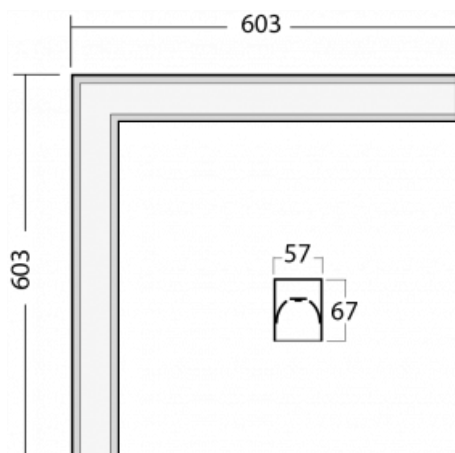

Technický výkres

Typ montáže	Vestavné, Přisazené, Nástěnné, Závěsné, Lištové
Typ vyzařování	Přímé
Tvar svítidla	Rohové
Barva svítidla	Stříbrná
Materiál	Hliník
Životnost	L90/B50 50 000 hodin
Záruka	5 let
Popis svítidla	Svítidlo vestavné/přisazené/nástěnné/závěsné/lištové
Rozměry	603 mm × 603 mm × 67 mm
Hmotnost	3.3 kg
Světelný zdroj	LED MODUL
Druh optiky	Mikroprisma
Světelný tok*	2720 lm
Teplota chromatičnosti	4000 K studená bílá
Měrný výkon	110 lm/W
MacAdam zdroje	2
Index podání barev	80
UGR max. X=4H Y=8H, ρ=70,50,20	22.1
Příkon svítidla*	24.8 W
Zapojení svítidla	DALI
Elektrické napětí	220-240V
Frekvence	50/60Hz

⊕ CE IP 40

*±10 %

Křivka

Ke stažení

Montážní návod

Fotografie

Příslušenství

00-00300, N
lankový závěs 2000mm
-1 ks

00-00301, N
lankový závěs 4000mm
-1 ks

00-00302, N
lankový závěs 6000mm
-1 ks

00-00354, K
Kabel 5x0,75 1000mm

00-00355, K
Kabel 5x0,75 2000mm

00-00356, K
kabel 5x0,75 4000mm

00-00357, K
kabel 5x0,75 6000mm

00-00363, K
kabel 5x1,5 2000mm

00-00364, K
kabel 5x1,5 4000mm

00-00365, K
kabel 5x1,5 6000mm

00-00366, K
kabel 7x0,75 2000mm

00-00367, K
kabel 7x0,75 4000mm

00-00368, K
kabel 7x0,75 6000mm

00-00370, S
kališek stropní
80x80x32mm