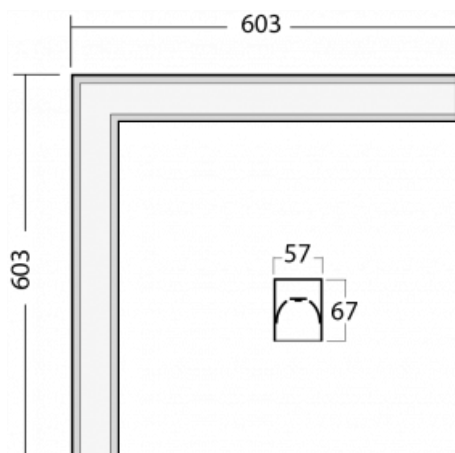

## Technický výkres

Typ montáže	Vestavné, Přisazené, Nástěnné, Závěsné, Lištové
Typ vyzařování	Přímé
Tvar svítidla	Rohové
Barva svítidla	Bílá
Materiál	Hliník
Životnost	L90/B50 50 000 hodin
Záruka	60 měsíců
Popis svítidla	Svítidlo vestavné/přisazené/nástěnné/závěsné/lištové
Rozměry	603 mm × 603 mm × 67 mm
Hmotnost	3.4 kg
Světelný zdroj	LED MODUL
Druh optiky	Mikroprisma
Světelný tok*	2590 lm ± 10 %
Teplota chromatičnosti	3000 K teplá bílá
Měrný výkon	104 lm/W
MacAdam zdroje	2
Index podání barev	80
UGR max. X=4H Y=8H, ρ=70,50,20	21.9
Příkon svítidla	24.8 W ± 10 %
Zapojení svítidla	Stmívatelné DALI
Elektrické napětí	220-240V
Frekvence	50/60Hz