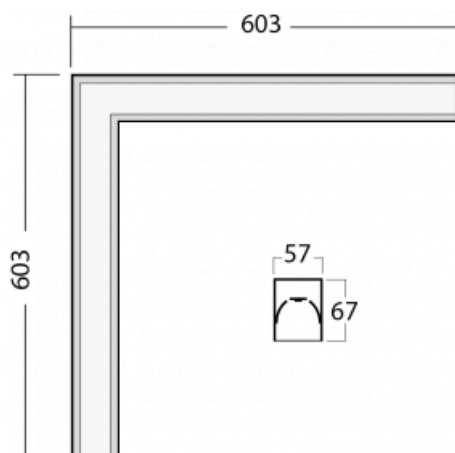

Technický výkres

Typ montáže	Vestavné, Přisazené, Nástěnné, Závěsné, Lištové
Typ vyzařování	Přímé
Tvar svítidla	Rohové
Barva svítidla	Bílá
Materiál	Hliník
Životnost	L90/B50 50 000 hodin
Záruka	5 let
Popis svítidla	Svítidlo vestavné/přisazené/nástěnné/závěsné/lištové
Rozměry	603 mm × 603 mm × 67 mm
Světelný zdroj	LED MODUL
Druh optiky	Mikroprisma
Světelný tok*	900 lm
Teplota chromatičnosti	3000 K teplá bílá
Měrný výkon	115 lm/W
MacAdam zdroje	2
Index podání barev	80
UGR max. X=4H Y=8H, ρ=70,50,20	18.2
Příkon svítidla*	7.8 W
Zapojení svítidla	Další druhy stmívání
Elektrické napětí	220-240V
Frekvence	50/60Hz

00-00354, K
Kabel 5x0,75 1000mm

00-00355, K
Kabel 5x0,75 2000mm

00-00356, K
kabel 5x0,75 4000mm

00-00357, K
kabel 5x0,75 6000mm

00-00363, K
kabel 5x1,5 2000mm

00-00364, K
kabel 5x1,5 4000mm

00-00365, K
kabel 5x1,5 6000mm