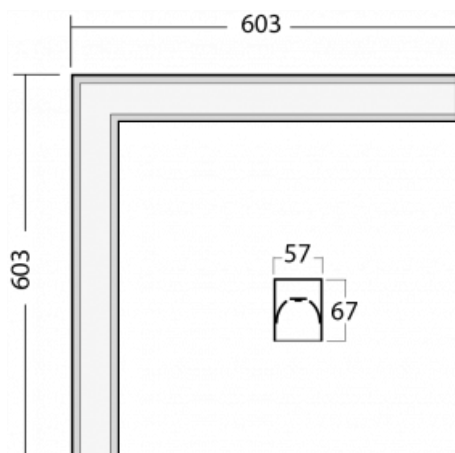

**Technický výkres**

Typ montáže	Vestavné, Přisazené, Nástěnné, Závěsné, Lištové
Typ vyzařování	Přímé
Tvar svítidla	Rohové
Barva svítidla	Černá
Materiál	Hliník
Životnost	L90/B50 50 000 hodin
Záruka	60 měsíců
Popis svítidla	Svítidlo vestavné/přisazené/nástěnné/závěsné/lištové
Rozměry	603 mm × 603 mm × 67 mm
Světelný zdroj	LED MODUL
Druh optiky	Mikroprisma
Světelný tok*	900 lm ± 10 %
Teplota chromatičnosti	3000 K teplá bílá
Měrný výkon	115 lm/W
MacAdam zdroje	2
Index podání barev	80
UGR max. X=4H Y=8H, ρ=70,50,20	18.2
Příkon svítidla	7.8 W ± 10 %
Zapojení svítidla	Stmívatelné DALI nebo tlačítkem
Elektrické napětí	220-240V
Frekvence	50/60Hz