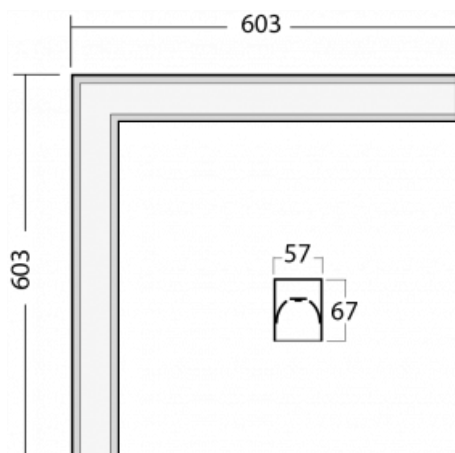

Technický výkres

Typ montáže	Vestavné, Přisazené, Nástěnné, Závěsné, Lištové
Typ vyzařování	Přímé
Tvar svítidla	Rohové
Barva svítidla	Černá
Materiál	Hliník
Životnost	L90/B50 50 000 hodin
Záruka	5 let
Popis svítidla	Svítidlo vestavné/přisazené/nástěnné/závěsné/lištové
Rozměry	603 mm × 603 mm × 67 mm
Hmotnost	3.3 kg
Světelný zdroj	LED MODUL
Druh optiky	Mikroprisma
Světelný tok*	940 lm
Teplota chromatičnosti	4000 K studená bílá
Měrný výkon	121 lm/W
MacAdam zdroje	2
Index podání barev	80
UGR max. X=4H Y=8H, ρ=70,50,20	18.4
Příkon svítidla*	7.8 W
Zapojení svítidla	ON/OFF
Elektrické napětí	220-240V
Frekvence	50/60Hz

00-00350, K
Kabel 3x0,75 1000mm

00-00352, K
Kabel 3x0,75 2000mm

00-00358, K
Kabel 3x0,75 4000mm

00-00360, K
Kabel 3x0,75 6000mm

00-00363, K
kabel 5x1,5 2000mm

00-00364, K
kabel 5x1,5 4000mm

00-00365, K
kabel 5x1,5 6000mm

04-21303, B
závěsný modul pro
lištová svítidla; l =
1122mm

04-21307, B
závěsný modul pro
lištová svítidla; l =
2242mm