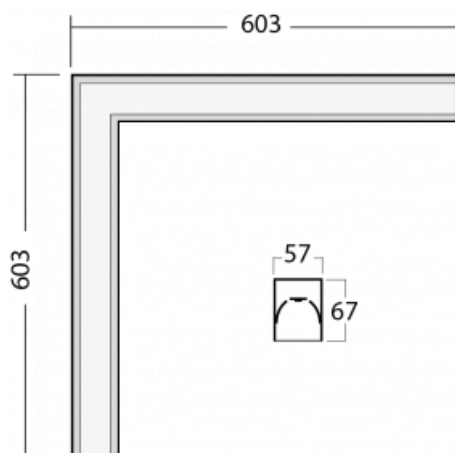

Technický výkres

Typ montáže	Vestavné, Přisazené, Nástěnné, Závěsné, Lištové
Typ vyzařování	Přímé
Tvar svítidla	Rohové
Barva svítidla	Černá
Materiál	Hliník
Životnost	L90/B50 50 000 hodin
Záruka	60 měsíců
Popis svítidla	Svítidlo vestavné/přisazené/nástěnné/závěsné/lištové
Rozměry	603 mm × 603 mm × 67 mm
Hmotnost	3.3 kg
Světelný zdroj	LED MODUL
Druh optiky	Mikroprisma
Světelný tok*	900 lm ± 10 %
Teplota chromatičnosti	3000 K teplá bílá
Měrný výkon	115 lm/W
MacAdam zdroje	2
Index podání barev	80
UGR max. X=4H Y=8H, ρ=70,50,20	18.2
Příkon svítidla	7.8 W ± 10 %
Zapojení svítidla	Předřadník nestmívatelný
Elektrické napětí	220-240V
Frekvence	50/60Hz

 **CE** IP 40

Křivka

Ke stažení

Montážní návod

Fotografie

Příslušenství

00-00300, N
lankový závěs 2000mm
-1 ks

00-00301, N
lankový závěs 4000mm
-1 ks

04-21303, B
závěsný modul pro
lištová svítidla; l =
1122mm

04-21307, B
závěsný modul pro
lištová svítidla; l =
2242mm