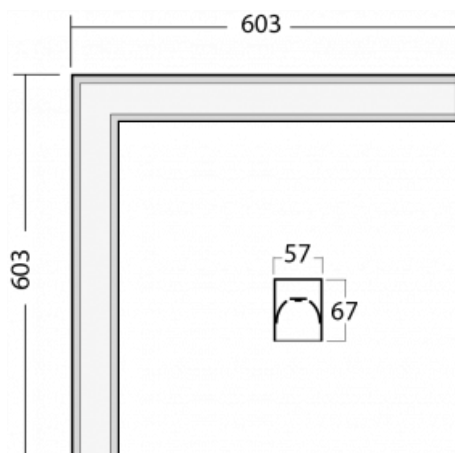

Svítidlo

Lina60-S

04S-220I-20GED/840, W

Typ montáže	Vestavné, Přisazené, Nástěnné, Závěsné, Lištové
Typ vyzařování	Přímé
Tvar svítidla	Rohové
Barva svítidla	Bílá
Materiál	Hliník
Životnost	L90/B50 50 000 hodin
Záruka	60 měsíců
Popis svítidla	Svítidlo vestavné/přisazené/nástěnné/závěsné/lištové
Rozměry	603 mm × 603 mm × 67 mm
Hmotnost	3.4 kg
Světelný zdroj	LED MODUL
Druh optiky	Mikroprisma
Světelný tok*	940 lm ± 10 %
Teplota chromatičnosti	4000 K studená bílá
Měrný výkon	121 lm/W
MacAdam zdroje	2
Index podání barev	80
UGR max. X=4H Y=8H, ρ=70,50,20	18.4
Příkon svítidla	7.8 W ± 10 %
Zapojení svítidla	Stmívatelné DALI
Elektrické napětí	220-240V
Frekvence	50/60Hz

Technický výkres

CE IP 40

Křivka

Ke stažení

Montážní návod

Fotografie

Příslušenství

00-00300, N
lankový závěs 2000mm
-1 ks

00-00301, N
lankový závěs 4000mm
-1 ks

00-00302, N
lankový závěs 6000mm
-1 ks

00-00354, K
Kabel 5x0,75 1000mm

00-00355, K
Kabel 5x0,75 2000mm

00-00356, K
kabel 5x0,75 4000mm

00-00357, K
kabel 5x0,75 6000mm

00-00363, K
kabel 5x1,5 2000mm

00-00364, K
kabel 5x1,5 4000mm

00-00365, K
kabel 5x1,5 6000mm

00-00366, K
kabel 7x0,75 2000mm

00-00367, K
kabel 7x0,75 4000mm

00-00368, K
kabel 7x0,75 6000mm

00-00370, W
kališek stropní
80x80x32mm