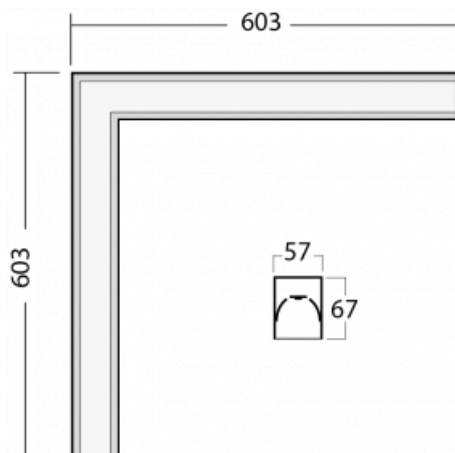

Technický výkres

Typ montáže	Vestavné, Přisazené, Nástěnné, Závěsné, Lištové
Typ vyzařování	Přímé
Tvar svítidla	Rohové
Barva svítidla	Černá
Materiál	Hliník
Životnost	L90/B50 50 000 hodin
Záruka	5 let
Popis svítidla	Svítidlo vestavné/přisazené/nástěnné/závěsné/lištové
Rozměry	603 mm × 603 mm × 67 mm
Hmotnost	3.4 kg
Světelný zdroj	LED MODUL
Druh optiky	Mikroprisma
Světelný tok*	940 lm
Teplota chromatičnosti	4000 K studená bílá
Měrný výkon	121 lm/W
MacAdam zdroje	2
Index podání barev	80
UGR max. X=4H Y=8H, ρ=70,50,20	18.4
Příkon svítidla*	7.8 W
Zapojení svítidla	DALI
Elektrické napětí	220-240V
Frekvence	50/60Hz

⊕ CE IP 40

*±10 %

Křivka

Ke stažení[Montážní návod](#)[Fotografie](#)

Příslušenství

00-00300, N
lankový závěs 2000mm
-1 ks

00-00301, N
lankový závěs 4000mm
-1 ks

00-00302, N
lankový závěs 6000mm
-1 ks

00-00354, K
Kabel 5x0,75 1000mm

00-00355, K
Kabel 5x0,75 2000mm

00-00356, K
kabel 5x0,75 4000mm

00-00357, K
kabel 5x0,75 6000mm

00-00363, K
kabel 5x1,5 2000mm

00-00364, K
kabel 5x1,5 4000mm

00-00365, K
kabel 5x1,5 6000mm