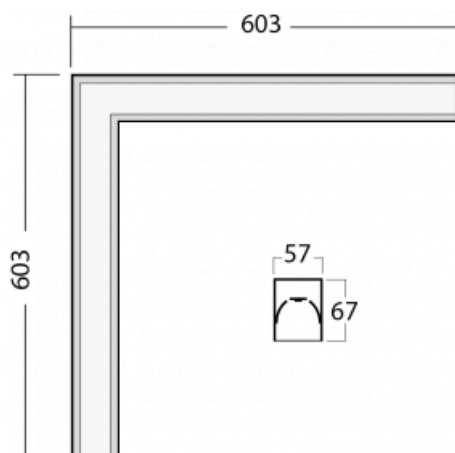

Technický výkres

Typ montáže	Vestavné, Přisazené, Nástěnné, Závěsné, Lištové
Typ vyzařování	Přímé
Tvar svítidla	Rohové
Barva svítidla	Černá
Materiál	Hliník
Životnost	L90/B50 50 000 hodin
Záruka	60 měsíců
Popis svítidla	Svítidlo vestavné/přisazené/nástěnné/závěsné/lištové
Rozměry	603 mm × 603 mm × 67 mm
Hmotnost	3.4 kg
Světelný zdroj	LED MODUL
Druh optiky	Mikroprisma
Světelný tok	940 lm ± 10 %
Teplota chromatičnosti	4000 K studená bílá
Měrný výkon	121 lm/W
MacAdam zdroje	2
Index podání barev	80
UGR max. X=4H Y=8H, ρ=70,50,20	18.4
Příkon svítidla	7.8 W ± 10 %
Zapojení svítidla	Stmívatelné DALI
Elektrické napětí	220-240V
Frekvence	50/60Hz

 **CE** IP 40

Křivka

Ke stažení[Montážní návod](#)[Fotografie](#)

Příslušenství

00-00300, N
lankový závěs 2000mm
-1 ks

00-00301, N
lankový závěs 4000mm
-1 ks

00-00302, N
lankový závěs 6000mm
-1 ks

00-00354, K
Kabel 5x0,75 1000mm

00-00355, K
Kabel 5x0,75 2000mm

00-00356, K
kabel 5x0,75 4000mm

00-00357, K
kabel 5x0,75 6000mm

00-00363, K
kabel 5x1,5 2000mm

00-00364, K
kabel 5x1,5 4000mm

00-00365, K
kabel 5x1,5 6000mm

00-00366, K
kabel 7x0,75 2000mm