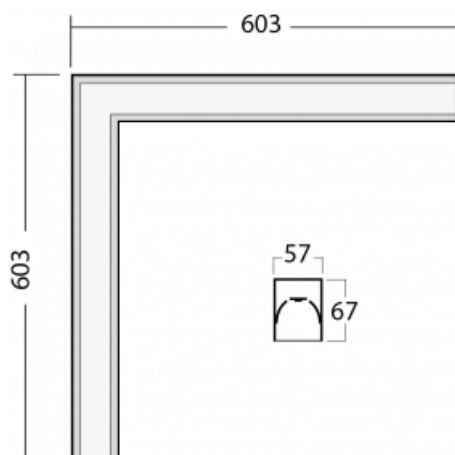


Svítidlo

Lina60-S

04S-220I-20GED/830, S

Typ montáže	Vestavné, Přisazené, Nástěnné, Závěsné, Lištové
Typ vyzařování	Přímé
Tvar svítidla	Rohové
Barva svítidla	Stříbrná
Materiál	Hliník
Životnost	L90/B50 50 000 hodin
Záruka	5 let
Popis svítidla	Svítidlo vestavné/přisazené/nástěnné/závěsné/lištové
Rozměry	603 mm × 603 mm × 67 mm
Světelný zdroj	LED MODUL
Druh optiky	Mikroprisma
Světelný tok*	900 lm
Teplota chromatičnosti	3000 K teplá bílá
Měrný výkon	115 lm/W
MacAdam zdroje	2
Index podání barev	80
UGR max. X=4H Y=8H, ρ=70,50,20	18.2
Příkon svítidla*	7.8 W
Zapojení svítidla	DALI
Elektrické napětí	220-240V
Frekvence	50/60Hz

Technický výkres

IP 40

*±10 %

Křivka

Ke stažení[Montážní návod](#)[Fotografie](#)

Příslušenství

00-00300, N
lankový závěs 2000mm
-1 ks

00-00301, N
lankový závěs 4000mm
-1 ks