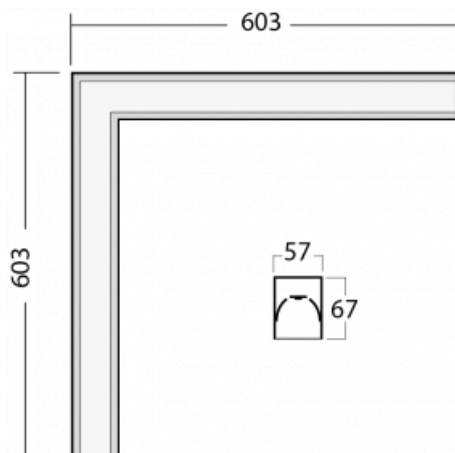

Technický výkres

Typ montáže	Vestavné, Přisazené, Nástěnné, Závěsné, Lištové
Typ vyzařování	Přímé
Tvar svítidla	Rohové
Barva svítidla	Černá
Materiál	Hliník
Životnost	L90/B50 50 000 hodin
Záruka	5 let
Popis svítidla	Svítidlo vestavné/přisazené/nástěnné/závěsné/lištové
Rozměry	603 mm × 603 mm × 67 mm
Světelný zdroj	LED MODUL
Druh optiky	Mikroprisma
Světelný tok*	900 lm
Teplota chromatičnosti	3000 K teplá bílá
Měrný výkon	115 lm/W
MacAdam zdroje	2
Index podání barev	80
UGR max. X=4H Y=8H, ρ=70,50,20	18.2
Příkon svítidla*	7.8 W
Zapojení svítidla	DALI
Elektrické napětí	220-240V
Frekvence	50/60Hz

 **CE IP 40**

*±10 %

Křivka

Ke stažení[Montážní návod](#)[Fotografie](#)

Příslušenství

00-00300, N
lankový závěs 2000mm
-1 ks

00-00301, N
lankový závěs 4000mm
-1 ks

00-00302, N
lankový závěs 6000mm
-1 ks

00-00354, K
Kabel 5x0,75 1000mm

00-00355, K
Kabel 5x0,75 2000mm

00-00356, K
kabel 5x0,75 4000mm

00-00357, K
kabel 5x0,75 6000mm

00-00363, K
kabel 5x1,5 2000mm

00-00364, K
kabel 5x1,5 4000mm

00-00365, K
kabel 5x1,5 6000mm