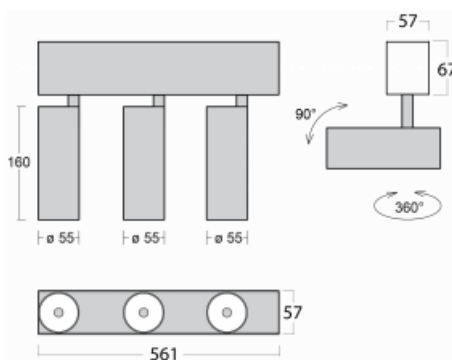

Technický výkres

Typ montáže	Vestavné, Přisazené, Nástěnné, Závěsné
Typ vyzařování	Přímé
Tvar svítidla	Lineární
Barva svítidla	Černá
Materiál	Hliník
Životnost	L80/B20 50 000 hodin
Záruka	60 měsíců
Popis svítidla	Svítidlo vestavné/přisazené/nástěnné/závěsné

Rozměry 561 mm × 57 mm × 67 mm

Světelný zdroj LED MODUL

Druh optiky Reflektor

Světelný tok* 1650 lm ± 10 %

Teplota chromatičnosti 3000 K teplá bílá

Měrný výkon 83 lm/W

MacAdam zdroje 3

Index podání barev 90

Vyzařovací úhel 68°

UGR max. X=4H 24.3
Y=8H, ρ=70,50,20

Příkon svítidla 60 W ± 10 %

Zapojení svítidla Předradník nestmívatelný

Elektrické napětí 220-240V

Frekvence 50/60Hz

CE IP 20