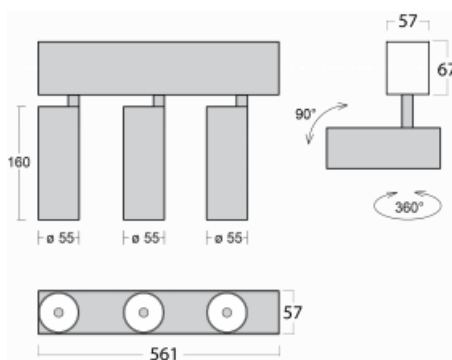

Technický výkres

Typ montáže	Vestavné, Přisazené, Nástěnné, Závěsné
Typ vyzařování	Přímé
Tvar svítidla	Lineární
Barva svítidla	Černá
Materiál	Hliník
Životnost	L80/B20 50 000 hodin
Záruka	5 let
Popis svítidla	Svítidlo vestavné/přisazené/nástěnné/závěsné

Rozměry 561 mm × 57 mm × 67 mm

Světelný zdroj LED MODUL

Druh optiky Reflektor

Světelný tok* 1750 lm

Teplota chromatičnosti 4000 K studená bílá

Měrný výkon 88 lm/W

MacAdam zdroje 3

Index podání barev 90

Vyzařovací úhel 68°

UGR max. X=4H 24.5
Y=8H, ρ=70,50,20

Příkon svítidla* 60 W

Zapojení svítidla DALI

Elektrické napětí 220-240V

Frekvence 50/60Hz

IP 20

*±10 %