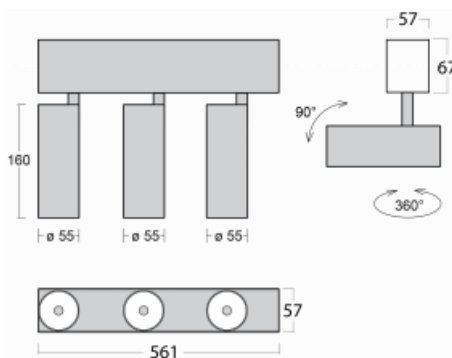

Technický výkres

Typ montáže	Vestavné, Přisazené, Nástěnné, Závěsné
Typ vyzařování	Přímé
Tvar svítidla	Lineární
Barva svítidla	Bílá
Materiál	Hliník
Životnost	L80/B20 50 000 hodin
Záruka	5 let
Popis svítidla	Svítidlo vestavné/přisazené/nástěnné/závěsné

Rozměry 561 mm × 57 mm × 67 mm

Světelný zdroj LED MODUL

Druh optiky Reflektor

Světelný tok* 1650 lm

Teplota chromatičnosti 3000 K teplá bílá

Měrný výkon 83 lm/W

MacAdam zdroje 3

Index podání barev 90

Vyzařovací úhel 68°

UGR max. X=4H 24.3
Y=8H, ρ=70,50,20

Příkon svítidla* 60 W

Zapojení svítidla DALI

Elektrické napětí 220-240V

Frekvence 50/60Hz

IP 20

*±10 %