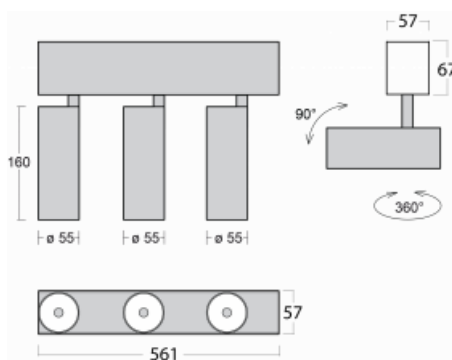

Technický výkres

Typ montáže	Vestavné, Přisazené, Nástěnné, Závěsné
Typ vyzařování	Přímé
Tvar svítidla	Lineární
Barva svítidla	Černá
Materiál	Hliník
Životnost	L80/B20 50 000 hodin
Záruka	5 let
Popis svítidla	Svítidlo vestavné/přisazené/nástěnné/závěsné

Rozměry	561 mm × 57 mm × 67 mm
Světelný zdroj	LED MODUL

Druh optiky	Reflektor

Světelný tok*	1650 lm

Teplota chromatičnosti	3000 K teplá bílá

Měrný výkon	83 lm/W

MacAdam zdroje	3

Index podání barev	90

Vyzařovací úhel	68°

UGR max. X=4H Y=8H, ρ=70,50,20	24.3

Příkon svítidla*	60 W

Zapojení svítidla	DALI

Elektrické napětí	220-240V

Frekvence	50/60Hz

IP 20

*±10 %