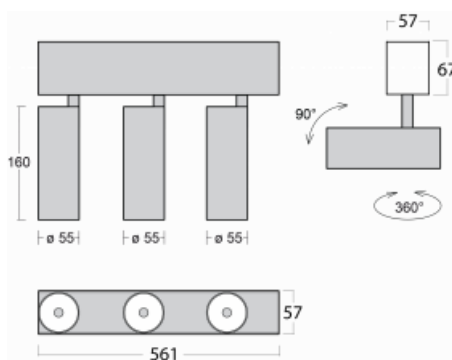

Technický výkres

Typ montáže	Vestavné, Přisazené, Nástěnné, Závěsné
Typ vyzařování	Přímé
Tvar svítidla	Lineární
Barva svítidla	Bílá
Materiál	Hliník
Životnost	L80/B20 50 000 hodin
Záruka	5 let
Popis svítidla	Svítidlo vestavné/přisazené/nástěnné/závěsné

Rozměry	561 mm × 57 mm × 67 mm
Světelný zdroj	LED MODUL

Druh optiky	Reflektor
Světelný tok*	1250 lm
Teplota chromatičnosti	4000 K studená bílá

Měrný výkon	92 lm/W

MacAdam zdroje	3

Index podání barev	90

Vyzařovací úhel	68°

UGR max. X=4H Y=8H, ρ=70,50,20	23.3

Příkon svítidla*	40.8 W

Zapojení svítidla	ON/OFF

Elektrické napětí	220-240V

Frekvence	50/60Hz

IP 20

*±10 %