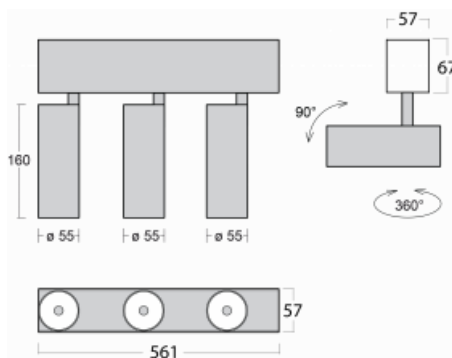

Technický výkres

Typ montáže	Vestavné, Přisazené, Nástěnné, Závěsné
Typ vyzařování	Přímé
Tvar svítidla	Lineární
Barva svítidla	Stříbrná
Materiál	Hliník
Životnost	L80/B20 50 000 hodin
Záruka	5 let
Popis svítidla	Svítidlo vestavné/přisazené/nástěnné/závěsné

Rozměry 561 mm × 57 mm × 67 mm

Světelný zdroj LED MODUL

Druh optiky Reflektor

Světelný tok* 1250 lm

Teplota chromatičnosti 4000 K studená bílá

Měrný výkon 92 lm/W

MacAdam zdroje 3

Index podání barev 90

Vyzařovací úhel 68°

UGR max. X=4H 23.3
Y=8H, ρ=70,50,20

Příkon svítidla* 40.8 W

Zapojení svítidla ON/OFF

Elektrické napětí 220-240V

Frekvence 50/60Hz

IP 20

*±10 %