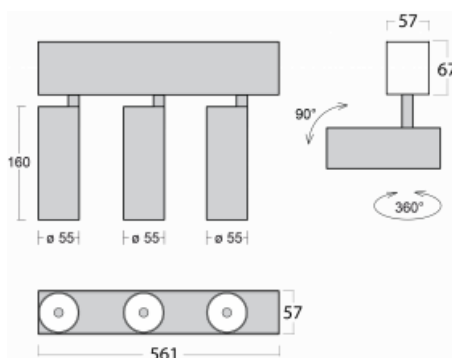

Technický výkres

Typ montáže	Vestavné, Přisazené, Nástěnné, Závěsné
Typ vyzařování	Přímé
Tvar svítidla	Lineární
Barva svítidla	Bílá
Materiál	Hliník
Životnost	L80/B20 50 000 hodin
Záruka	60 měsíců
Popis svítidla	Svítidlo vestavné/přisazené/nástěnné/závěsné

Rozměry	561 mm × 57 mm × 67 mm
Světelný zdroj	LED MODUL

Druh optiky	Reflektor
Světelný tok*	1200 lm ± 10 %
Teplota chromatičnosti	3000 K teplá bílá
Měrný výkon	88 lm/W
MacAdam zdroje	3
Index podání barev	90
Vyzařovací úhel	68°
UGR max. X=4H Y=8H, ρ=70,50,20	23.2

Příkon svítidla	40.8 W ± 10 %
Zapojení svítidla	Předradník nestmívatelný
Elektrické napětí	220-240V
Frekvence	50/60Hz

IP 20