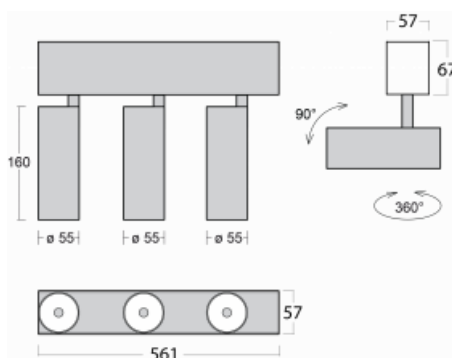

Technický výkres

Typ montáže	Vestavné, Přisazené, Nástěnné, Závěsné
Typ vyzařování	Přímé
Tvar svítidla	Lineární
Barva svítidla	Černá
Materiál	Hliník
Životnost	L80/B20 50 000 hodin
Záruka	5 let
Popis svítidla	Svítidlo vestavné/přisazené/nástěnné/závěsné

Rozměry 561 mm × 57 mm × 67 mm

Světelný zdroj LED MODUL

Druh optiky Reflektor

Světelný tok* 1200 lm

Teplota chromatičnosti 3000 K teplá bílá

Měrný výkon 88 lm/W

MacAdam zdroje 3

Index podání barev 90

Vyzařovací úhel 68°

UGR max. X=4H 23.2
Y=8H, ρ=70,50,20

Příkon svítidla* 40.8 W

Zapojení svítidla ON/OFF

Elektrické napětí 220-240V

Frekvence 50/60Hz

⊕ CE IP 20

*±10 %