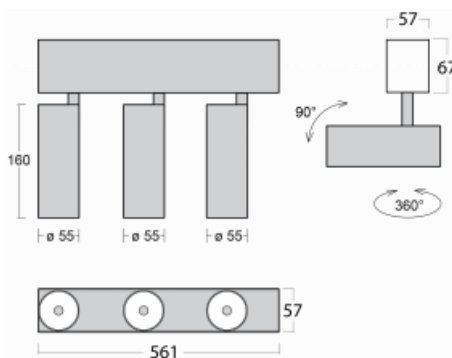

Technický výkres

Typ montáže	Vestavné, Přisazené, Nástěnné, Závěsné
Typ vyzařování	Přímé
Tvar svítidla	Lineární
Barva svítidla	Bílá
Materiál	Hliník
Životnost	L80/B20 50 000 hodin
Záruka	5 let
Popis svítidla	Svítidlo vestavné/přisazené/nástěnné/závěsné

Rozměry	561 mm × 57 mm × 67 mm
Světelný zdroj	LED MODUL

Druh optiky	Reflektor
Světelný tok*	1250 lm
Teplota chromatičnosti	4000 K studená bílá
Měrný výkon	92 lm/W
MacAdam zdroje	3
Index podání barev	90
Vyzařovací úhel	68°
UGR max. X=4H Y=8H, ρ=70,50,20	23.3

Příkon svítidla*	40.8 W
Zapojení svítidla	DALI
Elektrické napětí	220-240V
Frekvence	50/60Hz

IP 20

*±10 %