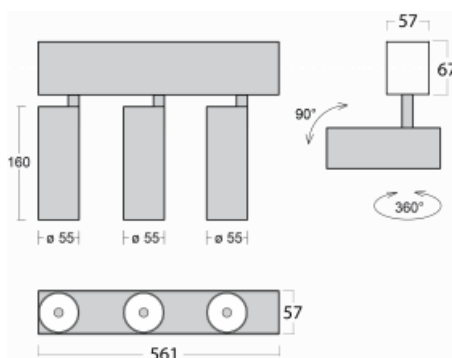

Technický výkres

Typ montáže	Vestavné, Přisazené, Nástěnné, Závěsné
Typ vyzařování	Přímé
Tvar svítidla	Lineární
Barva svítidla	Černá
Materiál	Hliník
Životnost	L80/B20 50 000 hodin
Záruka	60 měsíců
Popis svítidla	Svítidlo vestavné/přisazené/nástěnné/závěsné

Rozměry	561 mm × 57 mm × 67 mm
Světelný zdroj	LED MODUL

Druh optiky	Reflektor
Světelný tok	1250 lm ± 10 %
Teplota chromatičnosti	4000 K studená bílá

Měrný výkon	92 lm/W

MacAdam zdroje	3

Index podání barev	90

Vyzařovací úhel	68°

UGR max. X=4H Y=8H, ρ=70,50,20	23.3

Příkon svítidla	40.8 W ± 10 %

Zapojení svítidla	Stmívatelné DALI

Elektrické napětí	220-240V

Frekvence	50/60Hz

IP 20