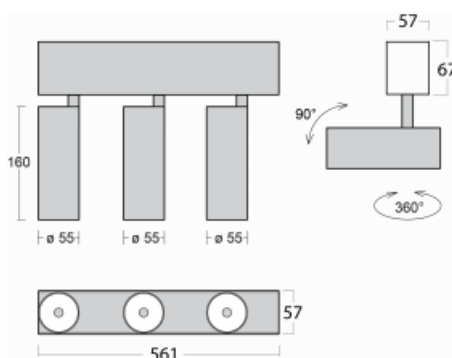

Technický výkres

Typ montáže	Vestavné, Přisazené, Nástěnné, Závěsné
Typ vyzařování	Přímé
Tvar svítidla	Lineární
Barva svítidla	Bílá
Materiál	Hliník
Životnost	L80/B20 50 000 hodin
Záruka	5 let
Popis svítidla	Svítidlo vestavné/přisazené/nástěnné/závěsné

Rozměry	561 mm × 57 mm × 67 mm
Světelný zdroj	LED MODUL

Druh optiky	Reflektor
Světelný tok*	1200 lm
Teplota chromatičnosti	3000 K teplá bílá
Měrný výkon	88 lm/W
MacAdam zdroje	3
Index podání barev	90
Vyzařovací úhel	68°
UGR max. X=4H Y=8H, ρ=70,50,20	23.2

Příkon svítidla*	40.8 W
Zapojení svítidla	DALI
Elektrické napětí	220-240V
Frekvence	50/60Hz

IP 20

*±10 %