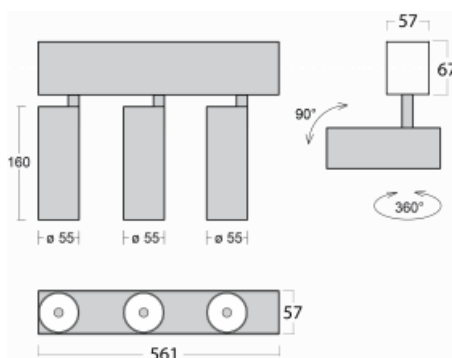

Technický výkres

Typ montáže	Vestavné, Přisazené, Nástěnné, Závěsné
Typ vyzařování	Přímé
Tvar svítidla	Lineární
Barva svítidla	Bílá
Materiál	Hliník
Životnost	L80/B20 50 000 hodin
Záruka	60 měsíců
Popis svítidla	Svítidlo vestavné/přisazené/nástěnné/závěsné

Rozměry	561 mm × 57 mm × 67 mm
Světelný zdroj	LED MODUL

Druh optiky	Reflektor
Světelný tok*	1200 lm ± 10 %
Teplota chromatičnosti	3000 K teplá bílá

Měrný výkon	88 lm/W

MacAdam zdroje	3

Index podání barev	90

Vyzařovací úhel	68°

UGR max. X=4H Y=8H, ρ=70,50,20	23.2

Příkon svítidla	40.8 W ± 10 %

Zapojení svítidla	Stmívatelné DALI

Elektrické napětí	220-240V

Frekvence	50/60Hz

IP 20