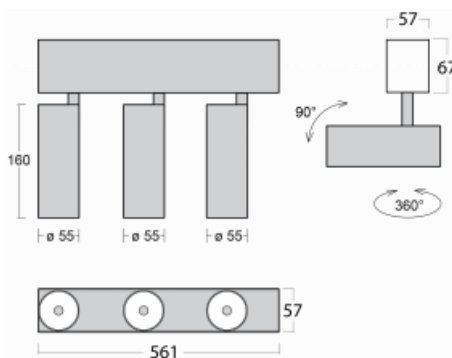

Technický výkres

Typ montáže	Vestavné, Přisazené, Nástěnné, Závěsné
Typ vyzařování	Přímé
Tvar svítidla	Lineární
Barva svítidla	Stříbrná
Materiál	Hliník
Životnost	L80/B20 50 000 hodin
Záruka	60 měsíců
Popis svítidla	Svítidlo vestavné/přisazené/nástěnné/závěsné

Rozměry 561 mm × 57 mm × 67 mm

Světelný zdroj LED MODUL

Druh optiky Reflektor

Světelný tok* 1200 lm ± 10 %

Teplota chromatičnosti 3000 K teplá bílá

Měrný výkon 88 lm/W

MacAdam zdroje 3

Index podání barev 90

Vyzařovací úhel 68°

UGR max. X=4H 23.2
Y=8H, ρ=70,50,20

Příkon svítidla 40.8 W ± 10 %

Zapojení svítidla Stmívatelné DALI

Elektrické napětí 220-240V

Frekvence 50/60Hz

IP 20