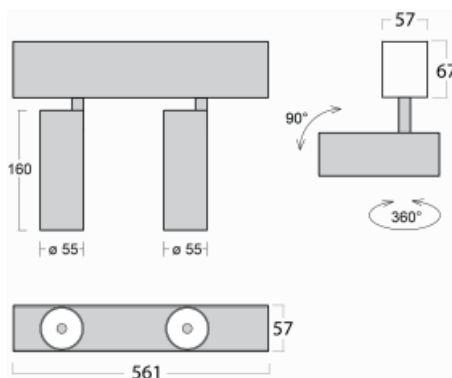

Technický výkres

Typ montáže	Vestavné, Přisazené, Nástěnné, Závěsné
Typ vyzařování	Přímé
Tvar svítidla	Lineární
Barva svítidla	Černá
Materiál	Hliník
Životnost	L80/B20 50 000 hodin
Záruka	5 let
Popis svítidla	Svítidlo vestavné/přisazené/nástěnné/závěsné

Rozměry	561 mm × 57 mm × 67 mm
Hmotnost	2.5 kg
Světelný zdroj	LED MODUL

Druh optiky	Reflektor
Světelný tok*	1650 lm
Teplota chromatičnosti	3000 K teplá bílá
Měrný výkon	83 lm/W
MacAdam zdroje	3
Index podání barev	90
Vyzařovací úhel	68°
UGR max. X=4H Y=8H, ρ=70,50,20	24.3

Příkon svítidla*	40 W
Zapojení svítidla	ON/OFF
Elektrické napětí	220-240V
Frekvence	50/60Hz

IP 20

*±10 %