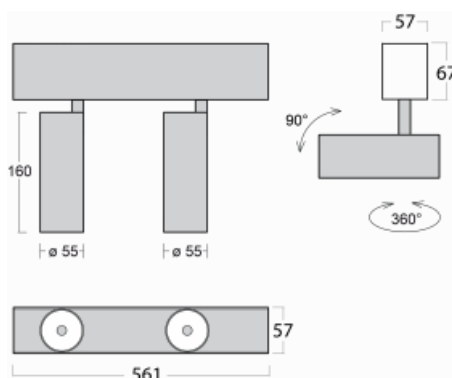

Technický výkres

Typ montáže	Vestavné, Přisazené, Nástěnné, Závěsné
Typ vyzařování	Přímé
Tvar svítidla	Lineární
Barva svítidla	Bílá
Materiál	Hliník
Životnost	L80/B20 50 000 hodin
Záruka	5 let
Popis svítidla	Svítidlo vestavné/přisazené/nástěnné/závěsné

Rozměry 561 mm × 57 mm × 67 mm

Světelný zdroj LED MODUL

Druh optiky Reflektor

Světelný tok* 1750 lm

Teplota chromatičnosti 4000 K studená bílá

Měrný výkon 88 lm/W

MacAdam zdroje 3

Index podání barev 90

Vyzařovací úhel 68°

UGR max. X=4H 24.5
Y=8H, ρ=70,50,20

Příkon svítidla* 40 W

Zapojení svítidla DALI

Elektrické napětí 220-240V

Frekvence 50/60Hz

Ⓢ CE IP 20

*±10 %