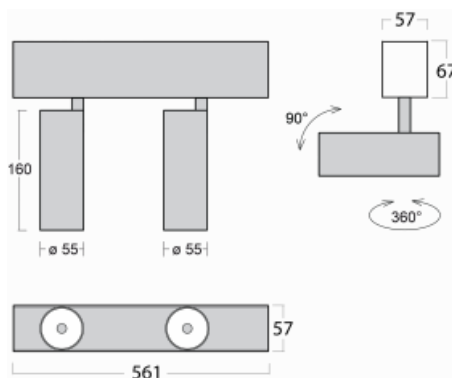

Technický výkres

Typ montáže	Vestavné, Přisazené, Nástěnné, Závěsné
Typ vyzařování	Přímé
Tvar svítidla	Lineární
Barva svítidla	Stříbrná
Materiál	Hliník
Životnost	L80/B20 50 000 hodin
Záruka	60 měsíců
Popis svítidla	Svítidlo vestavné/přisazené/nástěnné/závěsné

Rozměry 561 mm × 57 mm × 67 mm

Světelný zdroj LED MODUL

Druh optiky Reflektor

Světelný tok* 1750 lm ± 10 %

Teplota chromatičnosti 4000 K studená bílá

Měrný výkon 88 lm/W

MacAdam zdroje 3

Index podání barev 90

Vyzařovací úhel 68°

UGR max. X=4H 24.5
Y=8H, ρ=70,50,20

Příkon svítidla 40 W ± 10 %

Zapojení svítidla Stmívatelné DALI

Elektrické napětí 220-240V

Frekvence 50/60Hz

IP 20