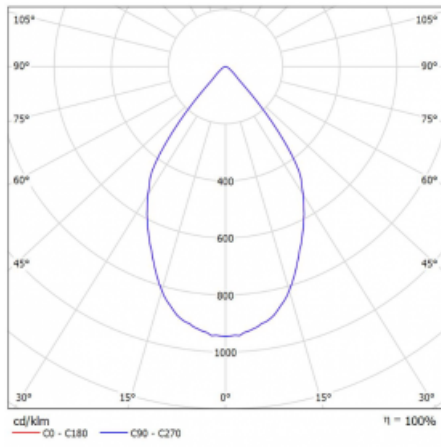

Rozměry 561 mm × 57 mm × 67 mm

Světelný zdroj LED MODUL

Druh optiky Reflektor

Světelný tok* 1750 lm ± 10 %

Teplota chromatičnosti 4000 K studená bílá

Měrný výkon 88 lm/W

MacAdam zdroje 3

Index podání barev 90

Vyzařovací úhel 68°

UGR max. X=4H 24.5
Y=8H, ρ=70,50,20

Příkon svítidla 40 W ± 10 %

Zapojení svítidla Stmívatelné DALI

Elektrické napětí 220-240V

Frekvence 50/60Hz

  IP 20

Křivka