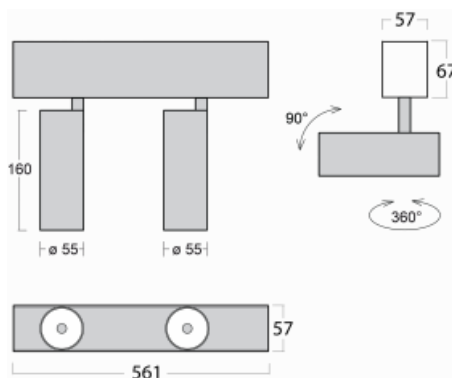

Technický výkres

Typ montáže	Vestavné, Přisazené, Nástěnné, Závěsné
Typ vyzařování	Přímé
Tvar svítidla	Lineární
Barva svítidla	Černá
Materiál	Hliník
Životnost	L80/B20 50 000 hodin
Záruka	5 let
Popis svítidla	Svítidlo vestavné/přisazené/nástěnné/závěsné

Rozměry 561 mm × 57 mm × 67 mm

Světelný zdroj LED MODUL

Druh optiky Reflektor

Světelný tok* 1750 lm

Teplota chromatičnosti 4000 K studená bílá

Měrný výkon 88 lm/W

MacAdam zdroje 3

Index podání barev 90

Vyzařovací úhel 68°

UGR max. X=4H 24.5
Y=8H, ρ=70,50,20

Příkon svítidla* 40 W

Zapojení svítidla DALI

Elektrické napětí 220-240V

Frekvence 50/60Hz

Ⓢ CE IP 20

*±10 %