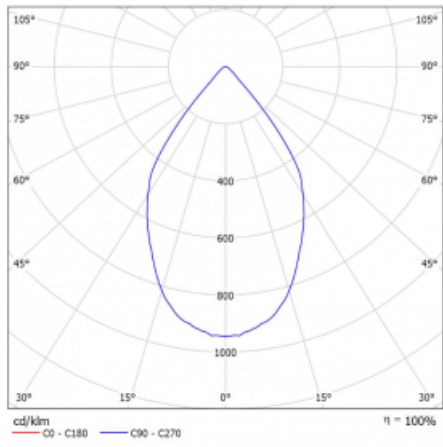

Rozměry 561 mm × 57 mm × 67 mm

Světelný zdroj LED MODUL

Druh optiky Reflektor

Světelný tok* 1750 lm ± 10 %

Teplota chromatičnosti 4000 K studená bílá

Měrný výkon 88 lm/W

MacAdam zdroje 3

Index podání barev 90

Vyzařovací úhel 68°

UGR max. X=4H 24.5
Y=8H, ρ=70,50,20

Příkon svítidla 40 W ± 10 %

Zapojení svítidla Stmívatelné DALI

Elektrické napětí 220-240V

Frekvence 50/60Hz

  IP 20

Křivka