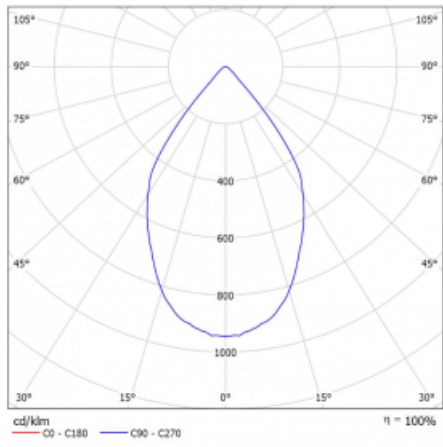

Rozměry 561 mm × 57 mm × 67 mm

Světelný zdroj LED MODUL

Druh optiky Reflektor

Světelný tok* 1750 lm

Teplota chromatičnosti 4000 K studená bílá

Měrný výkon 88 lm/W

MacAdam zdroje 3

Index podání barev 90

Vyzařovací úhel 68°

UGR max. X=4H 24.5
Y=8H, ρ=70,50,20

Příkon svítidla* 40 W

Zapojení svítidla DALI

Elektrické napětí 220-240V

Frekvence 50/60Hz

Ⓢ CE IP 20

*±10 %