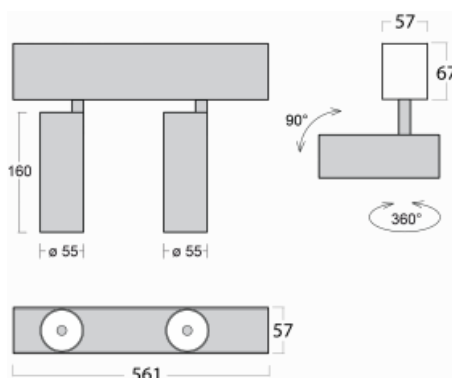

Svítidlo

Lina60-S

04S-200W-20GGD/940, B

EPD®

Na svítidle Lina60-S s přímým typem vyzařování oceníte systém L-Click, který efektivně uspoří čas i finance. Jak? Modul se jednoduše zacvakne do profilu, odpadá tak náročná část práce při montáži. Navíc je zabráněno dotyku LED technologie, čímž se prodlužuje životnost. Osvětlovací systém Lina60-S je možné sestavit do nekonečných linií a rozmanitých tvarů. Kromě výkonu má i skvělou cenu. Využití najde v obchodních, společenských i veřejných prostorech.

Technický výkres

Typ montáže	Vestavné, Přisazené, Nástěnné, Závěsné
Typ vyzařování	Přímé
Tvar svítidla	Lineární
Barva svítidla	Černá
Materiál	Hliník
Životnost	L80/B20 50 000 hodin
Záruka	60 měsíců
Popis svítidla	Svítidlo vestavné/přisazené/nástěnné/závěsné

Rozměry 561 mm × 57 mm × 67 mm

Světelný zdroj LED MODUL

Druh optiky Reflektor

Světelný tok* 1750 lm ± 10 %

Teplota chromatičnosti 4000 K studená bílá

Měrný výkon 88 lm/W

MacAdam zdroje 3

Index podání barev 90

Vyzařovací úhel 68°

UGR max. X=4H 24.5
Y=8H, ρ=70,50,20

Příkon svítidla 40 W ± 10 %

Zapojení svítidla Stmívatelné DALI

Elektrické napětí 220-240V

Frekvence 50/60Hz

  IP 20

Křivka