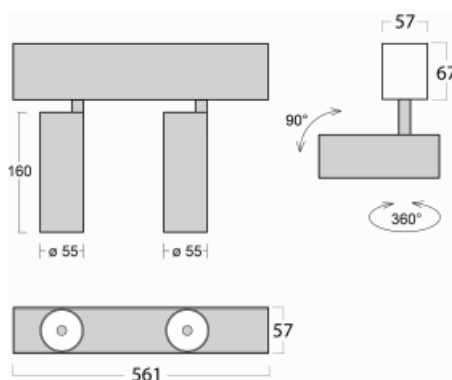

Technický výkres

Typ montáže	Vestavné, Přisazené, Nástěnné, Závěsné
Typ vyzařování	Přímé
Tvar svítidla	Lineární
Barva svítidla	Černá
Materiál	Hliník
Životnost	L80/B20 50 000 hodin
Záruka	60 měsíců
Popis svítidla	Svítidlo vestavné/přisazené/nástěnné/závěsné

Rozměry	561 mm × 57 mm × 67 mm
Světelný zdroj	LED MODUL

Druh optiky	Reflektor
Světelný tok*	1250 lm ± 10 %
Teplota chromatičnosti	4000 K studená bílá

Měrný výkon	92 lm/W

MacAdam zdroje	3

Index podání barev	90

Vyzařovací úhel	68°

UGR max. X=4H Y=8H, ρ=70,50,20	23.3

Příkon svítidla	27.2 W ± 10 %

Zapojení svítidla	Stmívatelné DALI

Elektrické napětí	220-240V

Frekvence	50/60Hz

CE IP 20