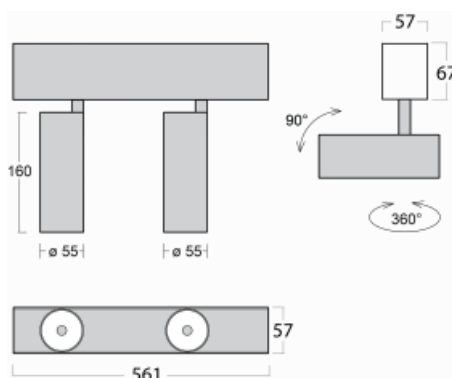

Svítidlo

Lina60-S

04S-200W-20GDD/940, B

EPD®

Na svítidle Lina60-S s přímým typem vyzařování oceníte systém L-Click, který efektivně uspoří čas i finance. Jak? Modul se jednoduše zacvakne do profilu, odpadá tak náročná část práce při montáži. Navíc je zabráněno dotyku LED technologie, čímž se prodlužuje životnost. Osvětlovací systém Lina60-S je možné sestavit do nekonečných linií a rozmanitých tvarů. Kromě výkonu má i skvělou cenu. Využití najde v obchodních, společenských i veřejných prostorech.

Technický výkres

Typ montáže	Vestavné, Přisazené, Nástěnné, Závěsné
Typ vyzařování	Přímé
Tvar svítidla	Lineární
Barva svítidla	Černá
Materiál	Hliník
Životnost	L80/B20 50 000 hodin
Záruka	5 let
Popis svítidla	Svítidlo vestavné/přisazené/nástěnné/závěsné

Rozměry	561 mm × 57 mm × 67 mm
Světelný zdroj	LED MODUL

Druh optiky	Reflektor
Světelný tok*	1250 lm
Teplota chromatičnosti	4000 K studená bílá
Měrný výkon	92 lm/W
MacAdam zdroje	3
Index podání barev	90
Vyzařovací úhel	68°
UGR max. X=4H Y=8H, ρ=70,50,20	23.3