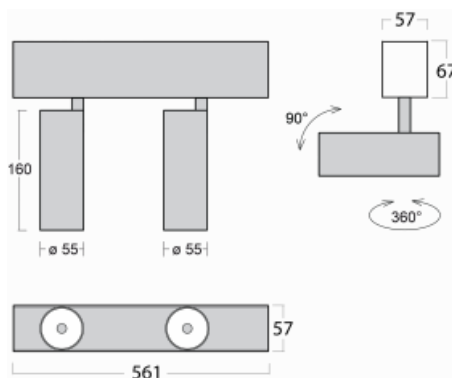

Technický výkres

Typ montáže	Vestavné, Přisazené, Nástěnné, Závěsné
Typ vyzařování	Přímé
Tvar svítidla	Lineární
Barva svítidla	Bílá
Materiál	Hliník
Životnost	L80/B20 50 000 hodin
Záruka	60 měsíců
Popis svítidla	Svítidlo vestavné/přisazené/nástěnné/závěsné

Rozměry	561 mm × 57 mm × 67 mm
Světelný zdroj	LED MODUL

Druh optiky	Reflektor
Světelný tok*	1200 lm ± 10 %
Teplota chromatičnosti	3000 K teplá bílá

Měrný výkon	88 lm/W

MacAdam zdroje	3

Index podání barev	90

Vyzařovací úhel	68°

UGR max. X=4H Y=8H, ρ=70,50,20	23.2

Příkon svítidla	27.2 W ± 10 %

Zapojení svítidla	Stmívatelné DALI

Elektrické napětí	220-240V

Frekvence	50/60Hz

IP 20