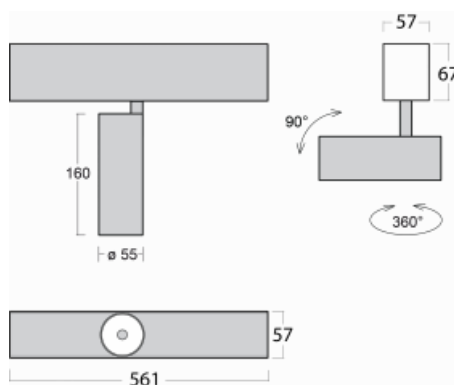

Technický výkres

Typ montáže	Vestavné, Přisazené, Nástěnné, Závěsné
Typ vyzařování	Přímé
Tvar svítidla	Lineární
Barva svítidla	Bílá
Materiál	Hliník
Životnost	L80/B20 50 000 hodin
Záruka	5 let
Popis svítidla	Svítidlo vestavné/přisazené/nástěnné/závěsné

Rozměry	561 mm × 57 mm × 67 mm
Světelný zdroj	LED MODUL

Druh optiky	Reflektor
Světelný tok*	1750 lm
Teplota chromatičnosti	4000 K studená bílá

Měrný výkon	88 lm/W

MacAdam zdroje	3

Index podání barev	90

Vyzařovací úhel	68°

UGR max. X=4H	24.5
Y=8H, ρ=70,50,20	

Příkon svítidla*	20 W

Zapojení svítidla	ON/OFF

Elektrické napětí	220-240V

Frekvence	50/60Hz

⊕ CE IP 20

*±10 %