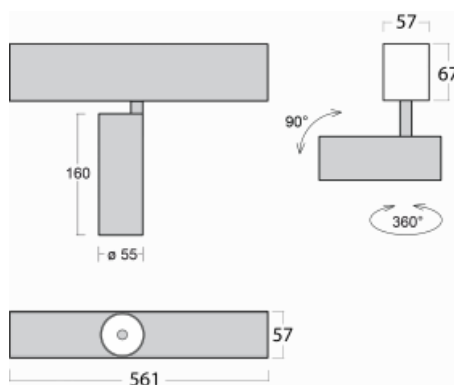

Technický výkres

Typ montáže	Vestavné, Přisazené, Nástěnné, Závěsné
Typ vyzařování	Přímé
Tvar svítidla	Lineární
Barva svítidla	Stříbrná
Materiál	Hliník
Životnost	L80/B20 50 000 hodin
Záruka	60 měsíců
Popis svítidla	Svítidlo vestavné/přisazené/nástěnné/závěsné

Rozměry 561 mm × 57 mm × 67 mm

Světelný zdroj LED MODUL

Druh optiky Reflektor

Světelný tok* 1750 lm ± 10 %

Teplota chromatičnosti 4000 K studená bílá

Měrný výkon 88 lm/W

MacAdam zdroje 3

Index podání barev 90

Vyzařovací úhel 68°

UGR max. X=4H 24.5
Y=8H, ρ=70,50,20

Příkon svítidla 20 W ± 10 %

Zapojení svítidla Předradník nestmívatelný

Elektrické napětí 220-240V

Frekvence 50/60Hz

CE IP 20