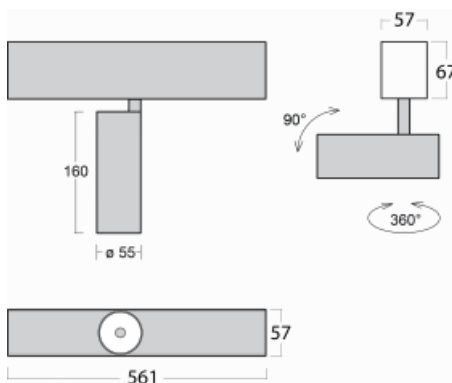

Technický výkres

Typ montáže	Vestavné, Přisazené, Nástěnné, Závěsné
Typ vyzařování	Přímé
Tvar svítidla	Lineární
Barva svítidla	Stříbrná
Materiál	Hliník
Životnost	L80/B20 50 000 hodin
Záruka	5 let
Popis svítidla	Svítidlo vestavné/přisazené/nástěnné/závěsné

Rozměry 561 mm × 57 mm × 67 mm

Světelný zdroj LED MODUL

Druh optiky Reflektor

Světelný tok* 1750 lm

Teplota chromatičnosti 4000 K studená bílá

Měrný výkon 88 lm/W

MacAdam zdroje 3

Index podání barev 90

Vyzařovací úhel 68°

UGR max. X=4H 24.5
Y=8H, ρ=70,50,20

Příkon svítidla* 20 W

Zapojení svítidla DALI

Elektrické napětí 220-240V

Frekvence 50/60Hz

Ⓢ CE IP 20

*±10 %