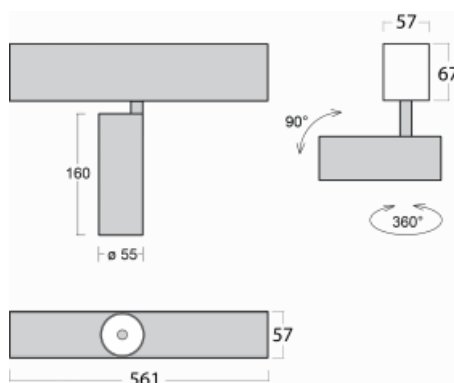

Svítidlo

Lina60-S

04S-200W-10GGD/940, B

EPD®

Na svítidle Lina60-S s přímým typem vyzařování oceníte systém L-Click, který efektivně uspoří čas i finance. Jak? Modul se jednoduše zacvakne do profilu, odpadá tak náročná část práce při montáži. Navíc je zabráněno dotyku LED technologie, čímž se prodlužuje životnost. Osvětlovací systém Lina60-S je možné sestavit do nekonečných linií a rozmanitých tvarů. Kromě výkonu má i skvělou cenu. Využití najde v obchodních, společenských i veřejných prostorech.

Technický výkres

Typ montáže	Vestavné, Přisazené, Nástěnné, Závěsné
Typ vyzařování	Přímé
Tvar svítidla	Lineární
Barva svítidla	Černá
Materiál	Hliník
Životnost	L80/B20 50 000 hodin
Záruka	5 let
Popis svítidla	Svítidlo vestavné/přisazené/nástěnné/závěsné

Rozměry 561 mm × 57 mm × 67 mm

Světelný zdroj LED MODUL

Druh optiky Reflektor

Světelný tok* 1750 lm

Teplota chromatičnosti 4000 K studená bílá

Měrný výkon 88 lm/W

MacAdam zdroje 3

Index podání barev 90